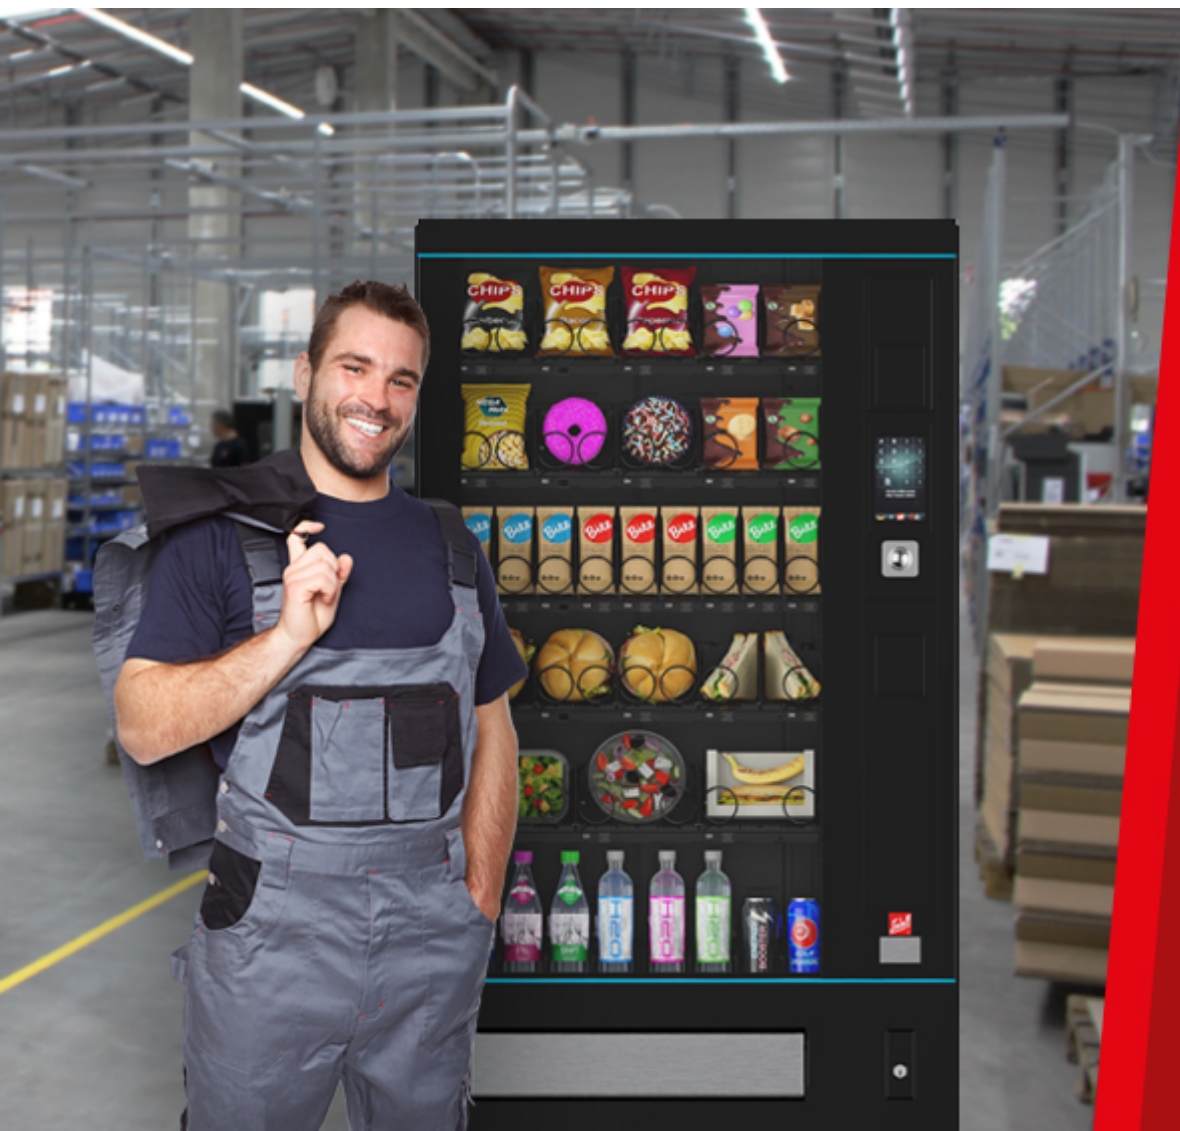

2T-Ausführung

SiLine[®] Snack und Combi M

2T-Ausführung

SiLine[®] Snack und Combi M

MADE
IN
GERMANY

Allgemeine Fakten

- Zwei Temperatur-Ausführung "2T" („Fresh Food“ / Snack) für unterschiedliche Produktgruppen (Klimatrennung durch gezielte Luftführung)
 - Ca. + 10 - 15 °C auf den oberen 2 - 3 Ebenen
 - Lebensmittelgerechte Lagerung bei $\leq + 4$ °C auf den unteren 2 - 3 Ebenen
- Position der Temperaturtrennung innerhalb eines definierten Bereiches der Ebenen variabel einstellbar
- Die Sielaff "Food-Safety-Software" überwacht die Temperaturen im LM-Bereich und stellt sicher, dass nur einwandfrei gekühlte Produkte ausgegeben werden
- Frostwächter