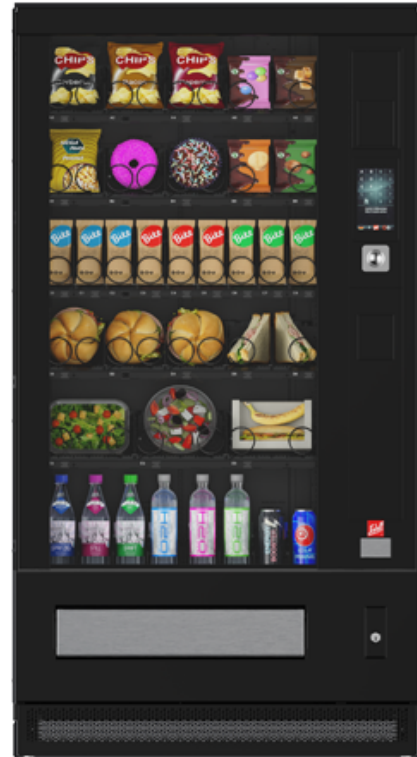

2T-Ausführung

SiLine[®] Snack und Combi M

2T-Ausführung

SiLine[®] Snack und Combi M

MADE
IN
GERMANY

Allgemeine Fakten

- Zwei Temperatur-Ausführung "2T" („Fresh Food“ / Snack) für unterschiedliche Produktgruppen (Klimatrennung durch gezielte Luftführung)
 - Ca. + 10 - 15 °C auf den oberen 2 - 3 Ebenen
 - Lebensmittelgerechte Lagerung bei $\leq + 4$ °C auf den unteren 2 - 3 Ebenen
- Position der Temperaturtrennung innerhalb eines definierten Bereiches der Ebenen variabel einstellbar
- Die Sielaff "Food-Safety-Software" überwacht die Temperaturen im LM-Bereich und stellt sicher, dass nur einwandfrei gekühlte Produkte ausgegeben werden
- Frostwächter

2T-Ausführung

SiLine® Snack und Combi M

Gehäusefarben

- Reinweiß (RAL 9010)
- Weißaluminium (RAL 9006)
- Tiefschwarz (RAL 9005)

Optional:

Das Standard Design VA kann mit dem Designpaket A oder B auf Wunsch ergänzt werden.
Das Design RA kann mit dem Designpaket A ergänzt werden.

Das Designpaket A beinhaltet:

- LED-Dekorblende

Das Designpaket B beinhaltet:

- LED-Dekorblende
- Obere Türdekorblende in VA
- Sockelblende in VA

Alle Designvarianten finden Sie im Prospekt.

Optionen und Zubehör