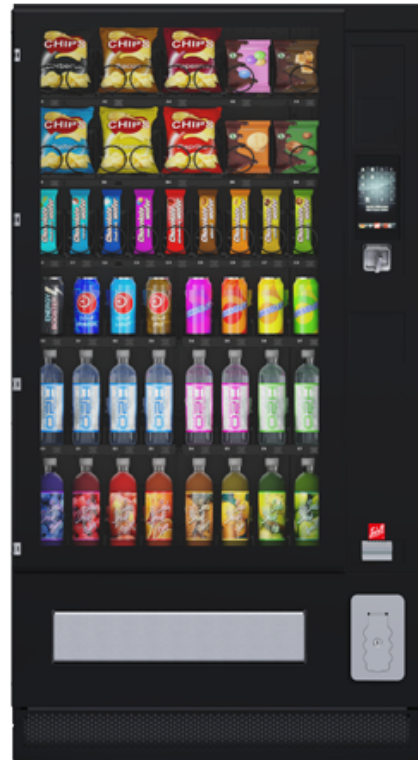

SiLine[®] Snack und Combi Public

SiLine[®] Snack und Combi M RP

SiLine® Snack und Combi Public

SiLine® Snack und Combi M RP

MADE
IN
GERMANY

Allgemeine Fakten

- Public-Ausführung
- Effektiver Schutz vor Einbruch, Vandalismus und Manipulation
- 12 mm starke Schlagschutzscheibe aus Polycarbonat
- Verstärkter, gewellter Sperrklappenschutz; das Wellenprofil verhindert ein Aufstemmen oder Aufhebeln
- Münzeinwurfschieber und Rückgabebrommel
- Isolierglasscheibe VSG aus ESG
- Türspaltabdeckung umlaufend

* Abweichungen der Gehäuseabmessungen sind aufgrund von Anbauteilen und Zubehör möglich

Designvarianten

Blende

- Design VA = untere Designblende aus Edelstahl, quer
- Design RA = untere Designblende in RAL lackiert, quer

SiLine[®] Snack und Combi Public

SiLine[®] Snack und Combi M RP

Gehäusefarben

- Reinweiß (RAL 9010)
- Weißaluminium (RAL 9006)
- Tiefschwarz (RAL 9005)

Optional:

Das Standard Design VA kann mit dem Designpaket A auf Wunsch ergänzt werden.
Das Design RA kann mit dem Designpaket A ergänzt werden.