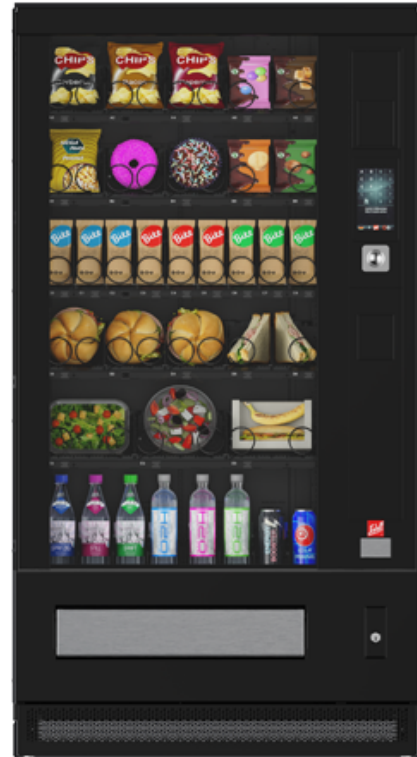

## 2T-Ausführung

SiLine® Snack und Combi M

### Allgemeine Fakten

- Zwei Temperatur-Ausführung "2T" („Fresh Food“ / Snack) für unterschiedliche Produktgruppen (Klimatrennung durch gezielte Luftführung)
  - Ca. + 10 - 15 °C auf den oberen 2 - 3 Ebenen
  - Lebensmittelgerechte Lagerung bei  $\leq + 4$  °C auf den unteren 2 - 3 Ebenen
- Position der Temperaturtrennung innerhalb eines definierten Bereiches der Ebenen variabel einstellbar
- Die Sielaff "Food-Safety-Software" überwacht die Temperaturen im LM-Bereich und stellt sicher, dass nur einwandfrei gekühlte Produkte ausgegeben werden
- Frostwächter