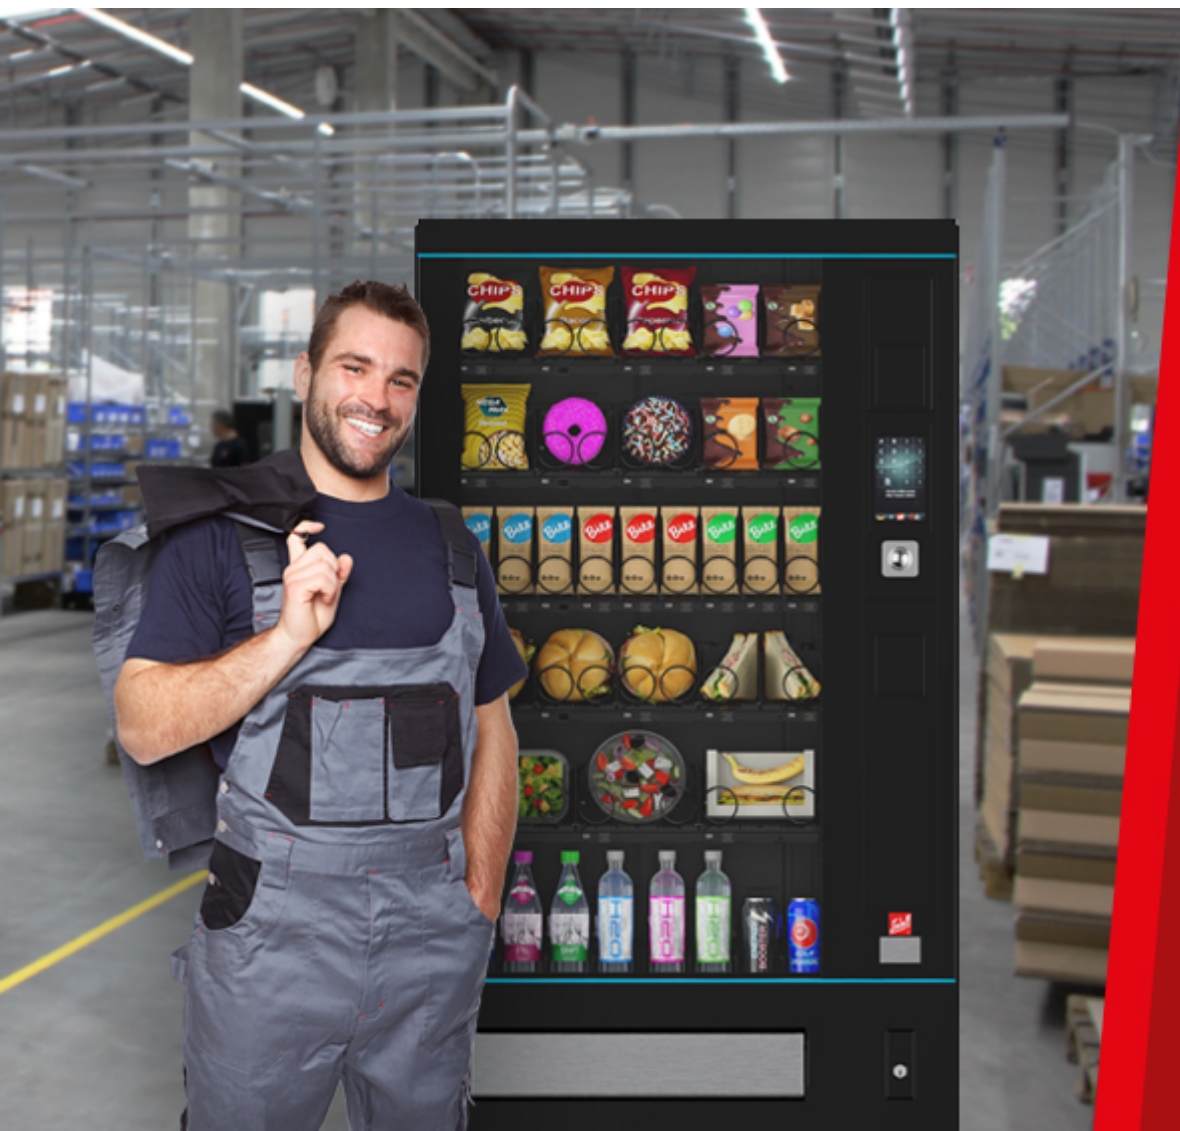

2T-Ausführung

SiLine® Snack und Combi M