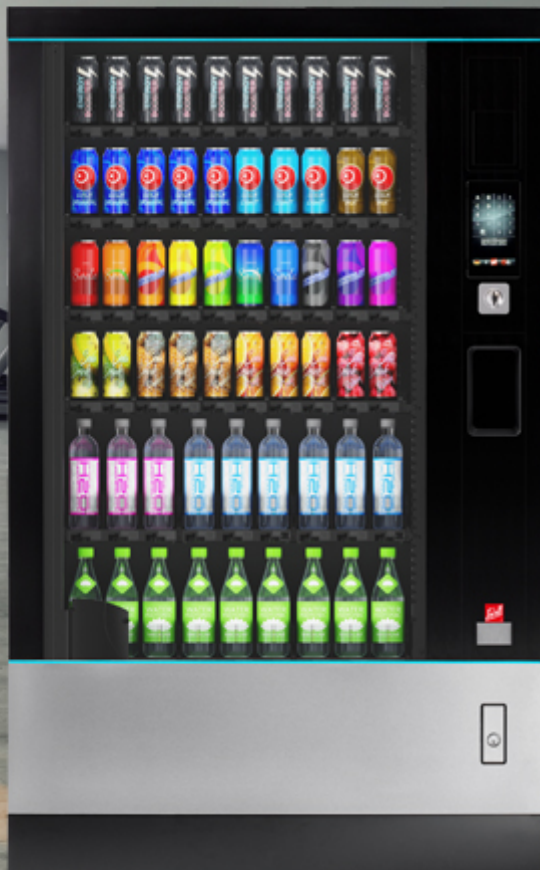

**SiLine<sup>®</sup> GF L**  
**6 Ebenen, 54 Wahlen**

## 6 Ebenen, 54 Wahlen

MADE  
IN  
GERMANY

### Konfiguration

- Für Gebinde bis Ø 72 mm
- 54 Sorten – ca. 486 Getränke
- Typisches Layout für PET-Flaschen bis 0,6 l Standard Dosen 0,33 l

Sielaff GmbH & Co. KG  
Automatenbau Herrieden  
Münchener Str. 20  
91567 Herrieden  
Germany