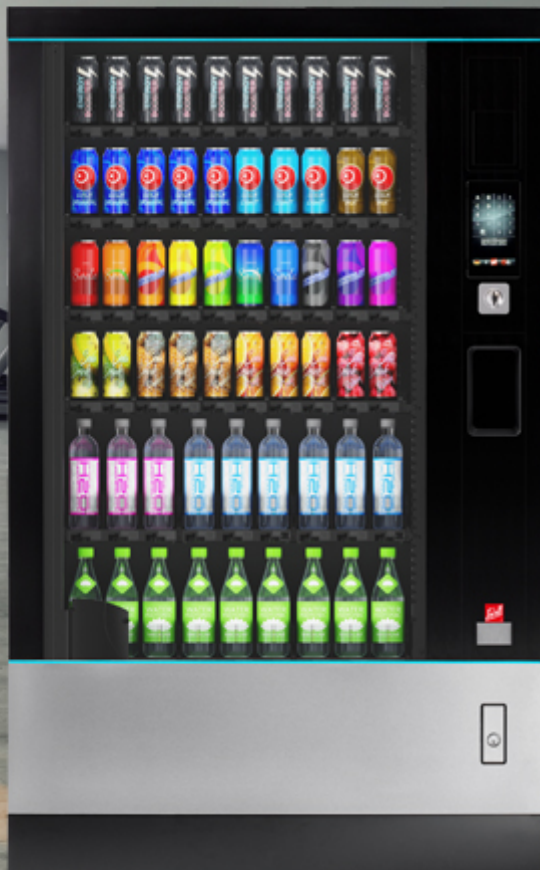

SiLine[®] GF L
6 plateaux, 54 sélections

SiLine[®] GF L

6 plateaux, 54 sélections

MADE
IN
GERMANY

Caractéristiques générales

- Vente de bouteilles en verre, en plastique et de canettes de 0,2 L à 0,6 L
- Pour des produits entre 200 et 910 grammes et de diamètre compris entre 53 mm et 72 mm.
- Max. hauteur de la bouteille : 270 mm
- 8 plateaux maximum
- 9 à 10 sélections par plateau
- Construction modulaire : entretien et recyclage particulièrement aisés

Configuration

- Produits de Ø 72 mm max.
- 54 choix, env. 486 boissons
- Configuration classique pour des bouteilles PET allant jusqu'à 0,6 L Canettes standards de 0,33 l

Sielaff GmbH & Co. KG
Automatenbau Herrieden
Münchener Str. 20
91567 Herrieden
Germany