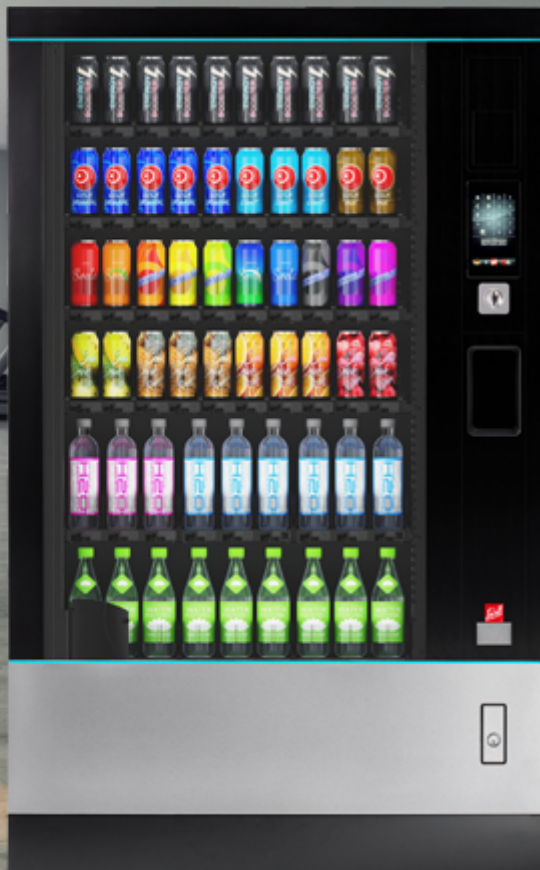

**SiLine<sup>®</sup> GF L**  
7 Ebenen, 70 Wahlen

## 7 Ebenen, 70 Wahlen

MADE  
IN  
GERMANY

### Konfiguration

- Für Gebinde bis Ø 62 mm
- 70 Sorten – ca. 770 Getränke
- Typisches Layout für Slim Dosen 0,25 l und Sleek Dosen 0,33 l

Sielaff GmbH & Co. KG  
Automatenbau Herrieden  
Münchener Str. 20  
91567 Herrieden  
Germany