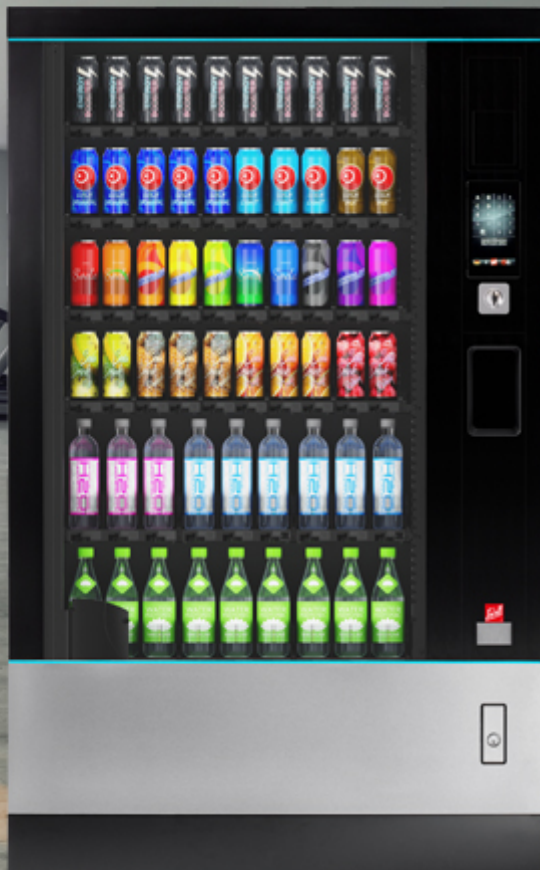

SiLine[®] GF L
7 Ebenen, 70 Wahlen

SiLine® GF L

7 Ebenen, 70 Wahlen

MADE
IN
GERMANY

Allgemeine Fakten

- Verkauf von Glasflaschen, PET-Flaschen und Dosen von 0,2 l bis 0,6 l
- Für Produkte von 200 bis 910 Gramm und einem Durchmesser von 53 mm bis zu 72 mm
- Max. Flaschenhöhe: 270 mm
- Bis zu 8 Ebenen
- 9 bis 10 Anwahlen pro Ebene
- Modularer Aufbau – besonders servicefreundlich und recyclingfähig

Konfiguration

- Für Gebinde bis Ø 62 mm
- 70 Sorten – ca. 770 Getränke
- Typisches Layout für Slim Dosen 0,25 l und Sleek Dosen 0,33 l

Sielaff GmbH & Co. KG
Automatenbau Herrieden
Münchener Str. 20
91567 Herrieden
Germany