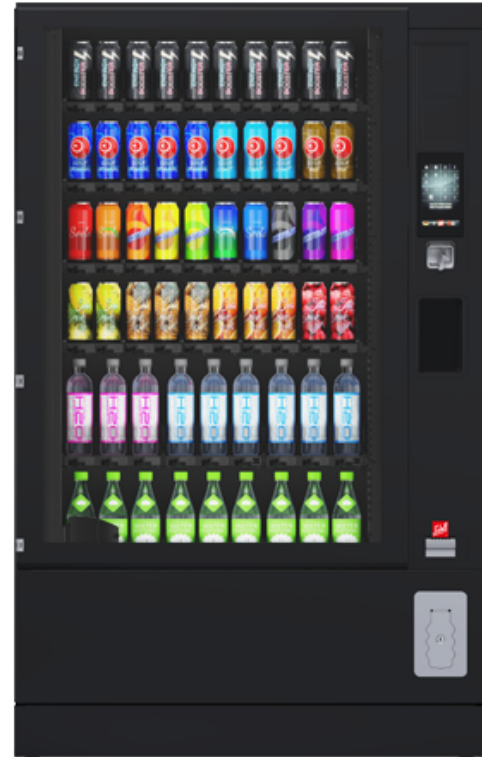

SiLine® GF L RP
Caractéristiques

Caractéristiques générales

- Vente de bouteilles en verre, en plastique et de canettes de 0,2 L à 0,6 L
- Panneau anti-vandalisme de 12 mm d'épaisseur en polycarbonate
- Recouvrement de serrure renforcé et ondulé : le profil ondulé empêche l'ouverture forcée à l'aide d'un levier
- Poussoir intro-monnaie et tambour de remboursement
- ☒ Vitre isolante VSG en ESG
- ☒ Recouvrement de fente de porte

Caractéristiques techniques

Dimensions avec recouvrement de fente de la porte :	1 839 x 1 149 x 904 mm (hauteur x largeur x profondeur)*
Dimensions avec cadre EBS et serrure latérale :	1 850 x 1 205 x 904 mm (hauteur x largeur x profondeur)*
Poids :	env. 400 kg (en configuration standard)
Poids avec cadre EBS et serrure latérale :	env. 410 kg
Raccordement électrique :	220 – 230 V / 50 Hz / minimum 10 A
Puissance électrique :	750 W (varie selon la réfrigération)
Protection contre chocs frontaux :	PC standard de 12 mm Vitre de protection antichoc de 8 mm en option

**Variations possibles selon les options et les accessoires.*

Variantes de design

Plinthes

- Design VA = plinthe bas de porte en acier inox

- Design RA = plinthe bas de porte peinte RAL

Couleurs du caisson