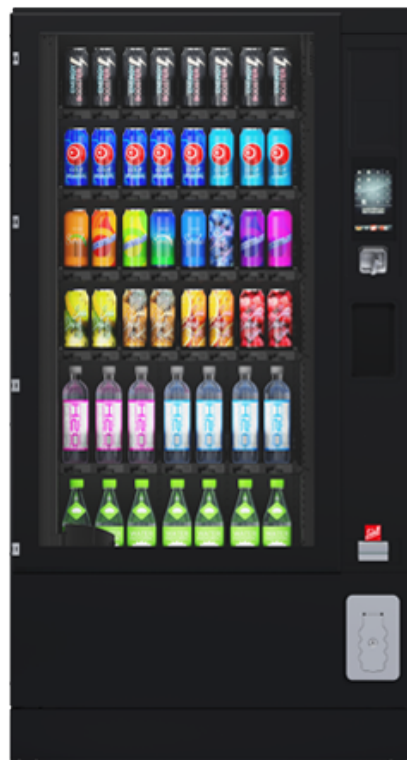

SiLine[®] GF M RP

Caractéristiques

Caractéristiques générales

- Vente de bouteilles en verre, en plastique et de canettes de 0,2 L à 0,6 L
- Panneau anti-vandalisme de 12 mm d'épaisseur en polycarbonate
- Recouvrement de serrure renforcé et ondulé : le profil ondulé empêche l'ouverture forcée à l'aide d'un levier
- Poussoir intro-monnaie et tambour de remboursement
- Vitre isolante VSG en ESG
- Recouvrement de fente de porte

Caractéristiques techniques

Dimensions avec recouvrement de fente de la porte :	1 839* x 999 x 904 mm (hauteur x largeur x profondeur)*
Dimensions avec cadre EBS et serrure latérale :	1 850* x 1 055 x 904 mm (hauteur x largeur x profondeur)*
Poids :	env. 370 kg (en configuration standard)
Poids avec cadre EBS et serrure latérale :	env. 380 kg
Raccordement électrique :	220 – 230 V / 50 Hz / minimum 10 A
Puissance électrique :	400 – 750 W (varie selon la réfrigération)
Protection contre chocs frontaux :	PC standard de 12 mm Vitre de protection antichoc de 8 mm en option

**Variations possibles selon les options et les accessoires.*

Variantes de design

Plinthes

- Design VA = plinthe bas de porte en acier inox
- Design RA = plinthe bas de porte peinte RAL

Couleurs du caisson