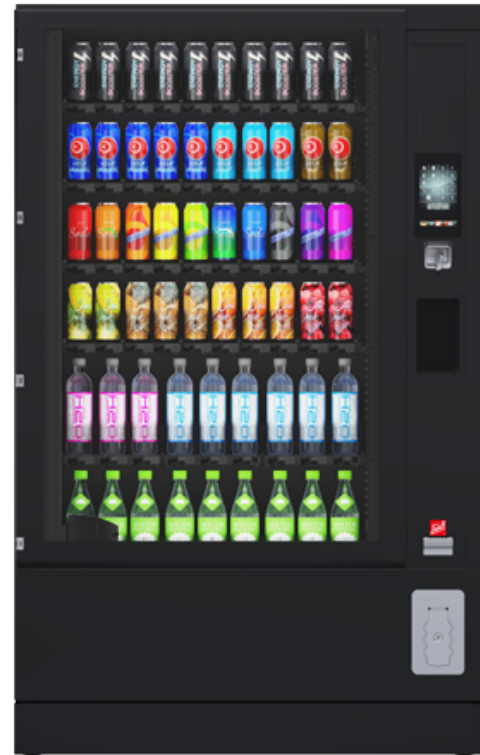

SiLine® GF Public
SiLine® GF L RP

Caractéristiques générales

- Panneau anti-vandalisme de 12 mm d'épaisseur en polycarbonate
- Recouvrement de serrure renforcé et ondulé : le profil ondulé empêche l'ouverture forcée à l'aide d'un levier
- Poussoir intro-monnaie et tambour de remboursement
- ☒ Vitre isolante VSG en ESG
- ☒ Recouvrement de fente de porte

Caractéristiques techniques

Dimensions avec recouvrement de fente de la porte :	1 839 x 1 149 x 904 mm (hauteur x largeur x profondeur)*
Dimensions avec cadre EBS et serrure latérale :	1 850 x 1 205 x 904 mm (hauteur x largeur x profondeur)*
Poids :	env. 400 kg (en configuration standard)
Poids avec cadre EBS et serrure latérale :	env. 410 kg
Raccordement électrique :	220 – 230 V / 50 Hz / minimum 10 A
Puissance électrique :	750 W (varie selon la réfrigération)
Protection contre chocs frontaux :	PC standard de 12 mm Vitre de protection antichoc de 8 mm en option

**Variations possibles selon les options et les accessoires.*

Variantes de design

Plinthes

- Design VA = plinthe bas de porte en acier inox

- Design RA = plinthe bas de porte peinte RAL

Couleurs du caisson