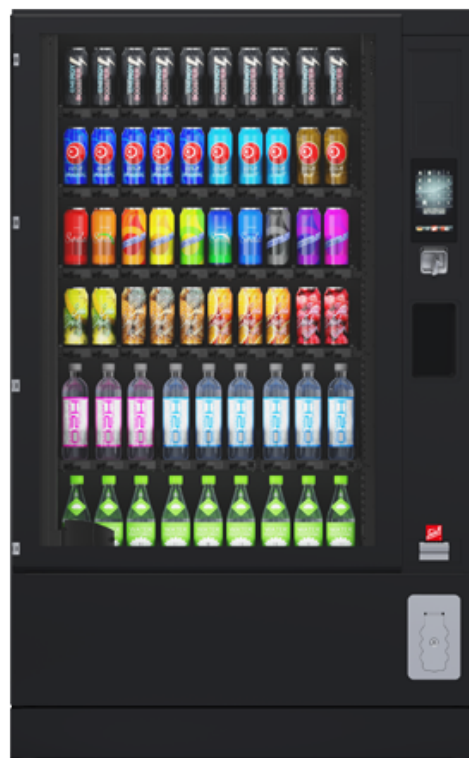

## Caractéristiques générales

- Panneau anti-vandalisme de 12 mm d'épaisseur en polycarbonate
- Recouvrement de serrure renforcé et ondulé : le profil ondulé empêche l'ouverture forcée à l'aide d'un levier
- Poussoir intro-monnaie et tambour de remboursement
- Vitre isolante VSG en ESG
- Recouvrement de fente de porte