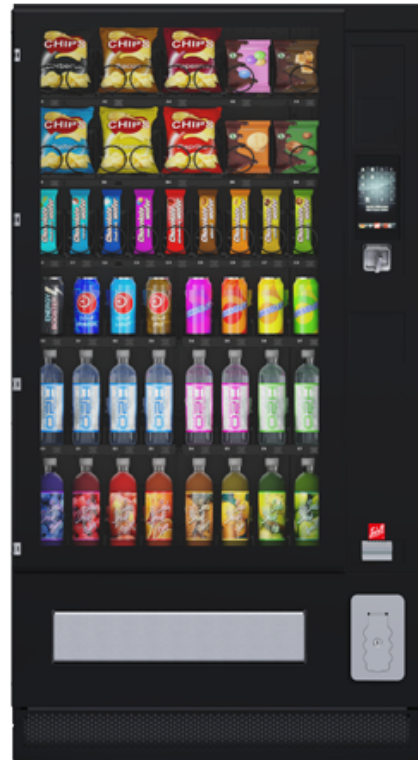

SiLine[®] Snack et Combi M RP & Lift M RP

SiLine[®] Combi M RP & Lift M RP

SiLine® Snack et Combi M RP & Lift M RP

SiLine® Combi M RP & Lift M RP

MADE
IN
GERMANY

Caractéristiques générales

- Vente de confiseries, encas, produits frais, boissons et produits non alimentaires à l'aide de blocs confiseurs à spirales et à pousoirs
- Protection efficace contre les vols, le vandalisme et les manipulations
- Panneau anti-vandalisme de 12 mm d'épaisseur en polycarbonate
- Recouvrement de serrure renforcé et ondulé : le profil ondulé empêche l'ouverture forcée à l'aide d'un levier
- Pousoir intro-monnaie et tambour de remboursement
- Vitre isolante VSG en ESG
- Recouvrement de fente de porte

Caractéristiques techniques

- Dimensions : 1 839 x 999 x 907 mm (hauteur x largeur x profondeur avec recouvrement de fente de porte)*
1 850 x 1 053 x 907 mm (hauteur x largeur x profondeur avec cadre EBS et serrure latérale)*
- Poids : Env. 380 kg (en configuration standard)
Env. 390 kg (avec cadre EBS et serrure latérale)
- Raccordement électrique : 220 – 230 V / 50 Hz / minimum 10 A
- Puissance : 400 W (varie selon la réfrigération)

**Variations possibles selon les options et les accessoires.*

Variantes de design

Plinthes

- Design VA = plinthe bas de porte en acier inox
- Design RA = plinthe bas de porte peinte RAL

SiLine® Snack et Combi M RP & Lift M RP

SiLine® Combi M RP & Lift M RP

Couleurs du caisson

- Blanc pur (RAL 9010)
- Aluminum blanc (RAL 9006)
- Noir profond (RAL 9005)

En option :

Le design standard VA peut être complété, si souhaité, par le paquet design A.