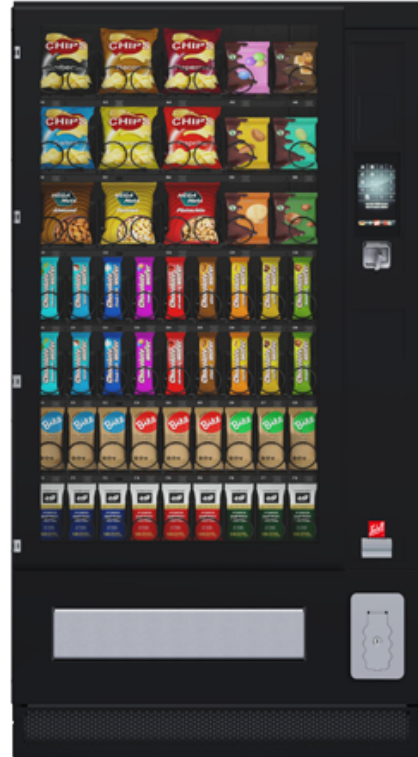

SiLine[®] Snack et Combi M RP & Lift M RP

SiLine[®] Snack M RP & Lift M RP

SiLine® Snack et Combi M RP & Lift M RP

SiLine® Snack M RP & Lift M RP

MADE
IN
GERMANY

Caractéristiques générales

- Vente de confiseries, encas, produits frais, boissons et produits non alimentaires à l'aide de blocs confiseurs à spirales et à poussoirs
- Protection efficace contre les vols, le vandalisme et les manipulations
- Panneau anti-vandalisme de 12 mm d'épaisseur en polycarbonate
- Recouvrement de serrure renforcé et ondulé : le profil ondulé empêche l'ouverture forcée à l'aide d'un levier
- Poussoir intro-monnaie et tambour de remboursement
- Vitre isolante VSG en ESG
- Recouvrement de fente de porte

Caractéristiques techniques

- Dimensions : 1 839 x 999 x 907 mm (hauteur x largeur x profondeur avec recouvrement de fente de porte)*
1 850 x 1 053 x 907 mm (hauteur x largeur x profondeur avec cadre EBS et serrure latérale)*
- Poids : Env. 380 kg (en configuration standard)
Env. 390 kg (avec cadre EBS et serrure latérale)
- Raccordement électrique : 220 – 230 V / 50 Hz / minimum 10 A
- Puissance : 400 W (varie selon la réfrigération)

**Variations possibles selon les options et les accessoires.*

Variantes de design

Plinthes

- Design VA = plinthe bas de porte en acier inox
- Design RA = plinthe bas de porte peinte RAL

SiLine[®] Snack et Combi M RP & Lift M RP

SiLine[®] Snack M RP & Lift M RP

Couleurs du caisson

- Blanc pur (RAL 9010)
- Aluminum blanc (RAL 9006)
- Noir profond (RAL 9005)

En option :

Le design standard VA peut être complété, si souhaité, par le paquet design A.