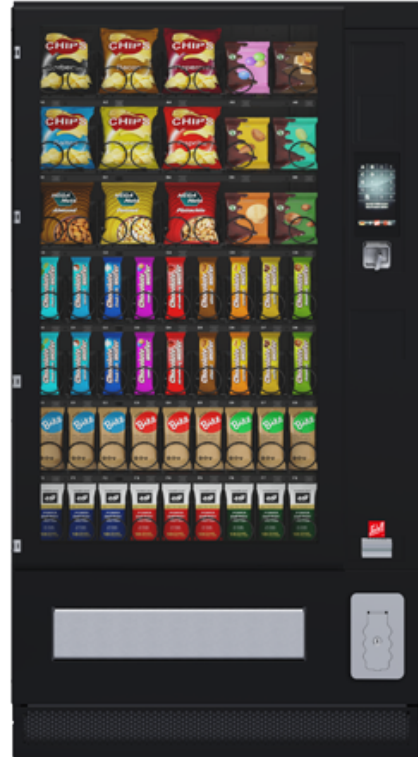

# SiLine® Snack et Combi M RP & Lift M RP

SiLine® Snack M RP & Lift M RP

# SiLine® Snack et Combi M RP & Lift M RP

### Caractéristiques générales

- Vente de confiseries, encas, produits frais, boissons et produits non alimentaires à l'aide de blocs confiseurs à spirales et à poussoirs
- Protection efficace contre les vols, le vandalisme et les manipulations
- Panneau anti-vandalisme de 12 mm d'épaisseur en polycarbonate
- Recouvrement de serrure renforcé et ondulé : le profil ondulé empêche l'ouverture forcée à l'aide d'un levier
- Poussoir intro-monnaie et tambour de remboursement
- Vitre isolante VSG en ESG
- Recouvrement de fente de porte

### Couleurs du caisson

- Blanc pur (RAL 9010)
- Aluminium blanc (RAL 9006)
- Noir profond (RAL 9005)