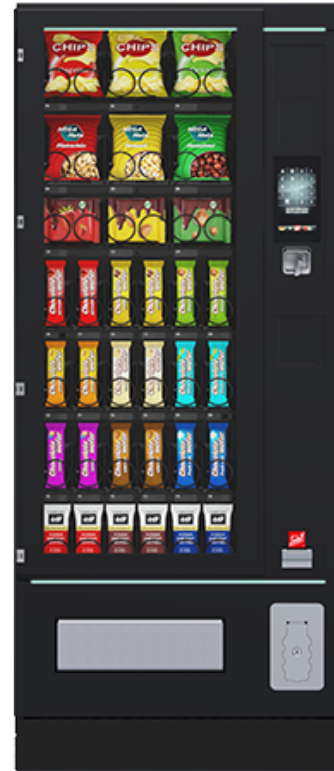

SiLine[®] Snack et Combi Public

SiLine[®] Snack et Combi S RP

SiLine® Snack et Combi Public

SiLine® Snack et Combi S RP

MADE
IN
GERMANY

Caractéristiques générales

- Variante Public
- Protection efficace contre les vols, le vandalisme et les manipulations
- Panneau anti-vandalisme de 12 mm d'épaisseur en polycarbonate
- Recouvrement de serrure renforcé et ondulé : le profil ondulé empêche l'ouverture forcée à l'aide d'un levier
- Poussoir intro-monnaie et tambour de remboursement
- Vitre isolante VSG en ESG
- Recouvrement de fente de porte

Caractéristiques techniques

Dimensions :	1 839 x 789 x 907 mm (hauteur x largeur x profondeur avec recouvrement de fente de porte)* 1 850 x 843 x 907 mm (hauteur x largeur x profondeur avec cadre EBS et serrure latérale)*
Poids :	Env. 330 kg (en configuration standard) Env. 340 kg (avec cadre EBS et serrure latérale)
Raccordement électrique :	220 – 230 V / 50 Hz / minimum 10 A
Puissance :	400 W (varie selon la réfrigération)

**Variations possibles selon les options et les accessoires.*

Variantes de design

Plinthes

- Design VA = plinthe bas de porte en acier inox
- Design RA = plinthe bas de porte peinte RAL

SiLine® Snack et Combi Public

SiLine® Snack et Combi S RP

Couleurs du caisson

- Blanc pur (RAL 9010)
- Aluminum blanc (RAL 9006)
- Noir profond (RAL 9005)

En option :

Le design standard VA peut être complété, si souhaité, par le paquet design A.