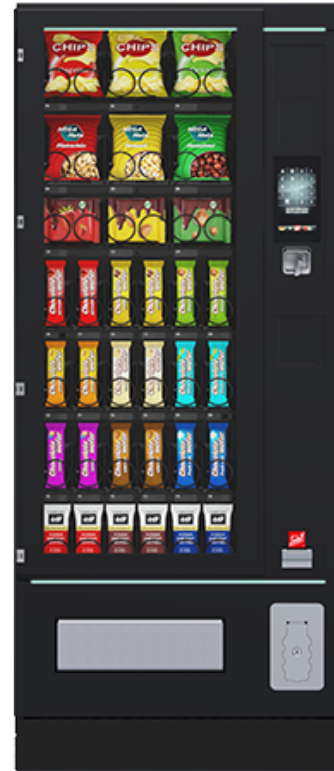

SiLine[®] Snack et Combi Public

SiLine[®] Snack et Combi S RP

SiLine® Snack et Combi Public

SiLine® Snack et Combi S RP

MADE
IN
GERMANY

Caractéristiques générales

- Variante Public
- Protection efficace contre les vols, le vandalisme et les manipulations
- Panneau anti-vandalisme de 12 mm d'épaisseur en polycarbonate
- Recouvrement de serrure renforcé et ondulé : le profil ondulé empêche l'ouverture forcée à l'aide d'un levier
- Poussoir intro-monnaie et tambour de remboursement
- Vitre isolante VSG en ESG
- Recouvrement de fente de porte

Caractéristiques techniques

- Dimensions : 1 839 x 789 x 907 mm (hauteur x largeur x profondeur avec recouvrement de fente de porte)*
1 850 x 843 x 907 mm (hauteur x largeur x profondeur avec cadre EBS et serrure latérale)*
- Poids : Env. 330 kg (en configuration standard)
Env. 340 kg (avec cadre EBS et serrure latérale)
- Raccordement électrique : 220 – 230 V / 50 Hz / minimum 10 A
- Puissance : 400 W (varie selon la réfrigération)

**Variations possibles selon les options et les accessoires.*

Variantes de design

Plinthes

- Design VA = plinthe bas de porte en acier inox
- Design RA = plinthe bas de porte peinte RAL

SiLine[®] Snack et Combi Public

SiLine[®] Snack et Combi S RP

Couleurs du caisson

- Blanc pur (RAL 9010)
- Aluminum blanc (RAL 9006)
- Noir profond (RAL 9005)

En option :

Le design standard VA peut être complété, si souhaité, par le paquet design A.
Le design RA peut être complété par le paquet design A.