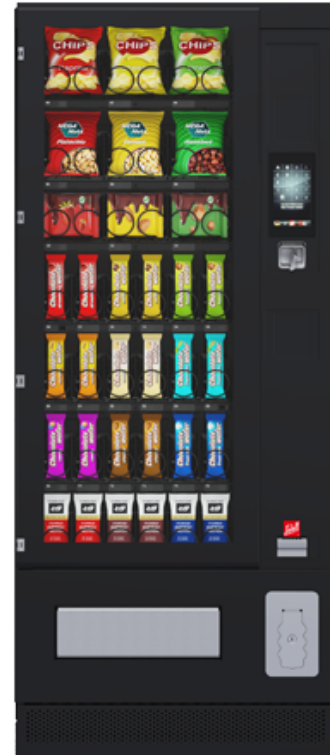

SiLine[®] Snack et Combi S RP & Lift S RP

SiLine[®] Snack S RP & Lift S RP

SiLine[®] Snack et Combi S RP & Lift S RP

SiLine[®] Snack S RP & Lift S RP

MADE
IN
GERMANY

Caractéristiques générales

- Vente de confiseries, encas, produits frais, boissons et produits non alimentaires à l'aide de blocs confiseurs à spirales et à poussoirs
- Protection efficace contre les vols, le vandalisme et les manipulations
- Panneau anti-vandalisme de 12 mm d'épaisseur en polycarbonate
- Recouvrement de serrure renforcé et ondulé : le profil ondulé empêche l'ouverture forcée à l'aide d'un levier
- Poussoir intro-monnaie et tambour de remboursement
- Vitre isolante VSG en ESG
- Recouvrement de fente de porte

Caractéristiques techniques

- Dimensions : 1 839 x 789 x 907 mm (hauteur x largeur x profondeur avec recouvrement de fente de porte)*
1 850 x 843 x 907 mm (hauteur x largeur x profondeur avec cadre EBS et serrure latérale)*
- Poids : Env. 330 kg (en configuration standard)
Env. 340 kg (avec cadre EBS et serrure latérale)
- Raccordement électrique : 220 – 230 V / 50 Hz / minimum 10 A
- Puissance : 400 W (varie selon la réfrigération)

**Variations possibles selon les options et les accessoires.*

Variantes de design

Plinthes

- Design VA = plinthe bas de porte en acier inox
- Design RA = plinthe bas de porte peinte RAL

SiLine® Snack et Combi S RP & Lift S RP

SiLine® Snack S RP & Lift S RP

MADE
IN
GERMANY

Couleurs du caisson

- Blanc pur (RAL 9010)
- Aluminum blanc (RAL 9006)
- Noir profond (RAL 9005)

En option :

Le design standard VA peut être complété, si souhaité, par le paquet design A.