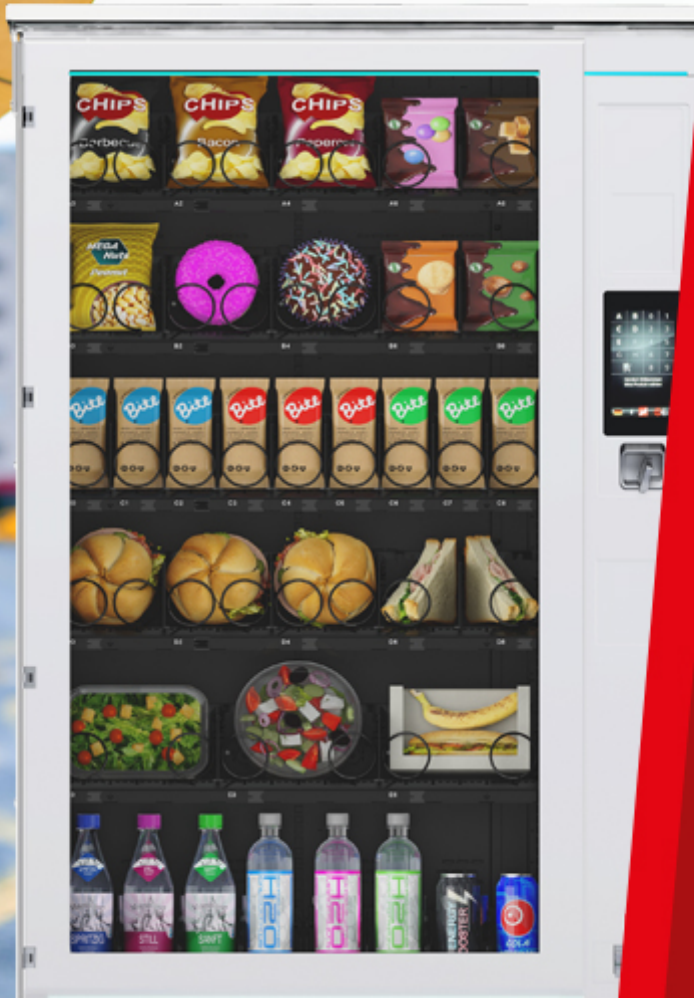

SiLine[®] Snack und Combi M RO Basis

SiLine[®] Snack und Combi M RO

Basis

MADE
IN
GERMANY

Allgemeine Fakten

- Schutzklasse: IP24
- Winterbeständig bis -20°C
- Regendach und Spritzwasserschutz
- Schlagschutz (Standard 12 mm PC)
- Verbundsicherheitsglasscheibe mit UV-Lichtfilter (Verbundglasscheibe aus ESG)
- Münzeinwurfschieber und Rückgabebrommel
- Verstärkter gewellter Sperrklappenschutz (5 mm Edelstahl), das Wellenprofil verhindert ein Aufstemmen oder Aufhebeln
- Einbruchschutzrahmen mit Schlosstasche und CES Einsteckschloss (optional KESO)
- Fehlerstrom-Schutzschalter
- „Frostwächterfunktion“: Die Innentemperatur wird über 0° C gehalten
- Rückwand (Werbeanbringung möglich)

Designvarianten

Designblende

- Design RA = untere Designblende in RAL lackiert, quer

Gehäusefarben

- Reinweiß (RAL 9010)
- Weißaluminium (RAL 9006)

SiLine[®] Snack und Combi M RO

Basis

- Tiefschwarz (RAL 9005)