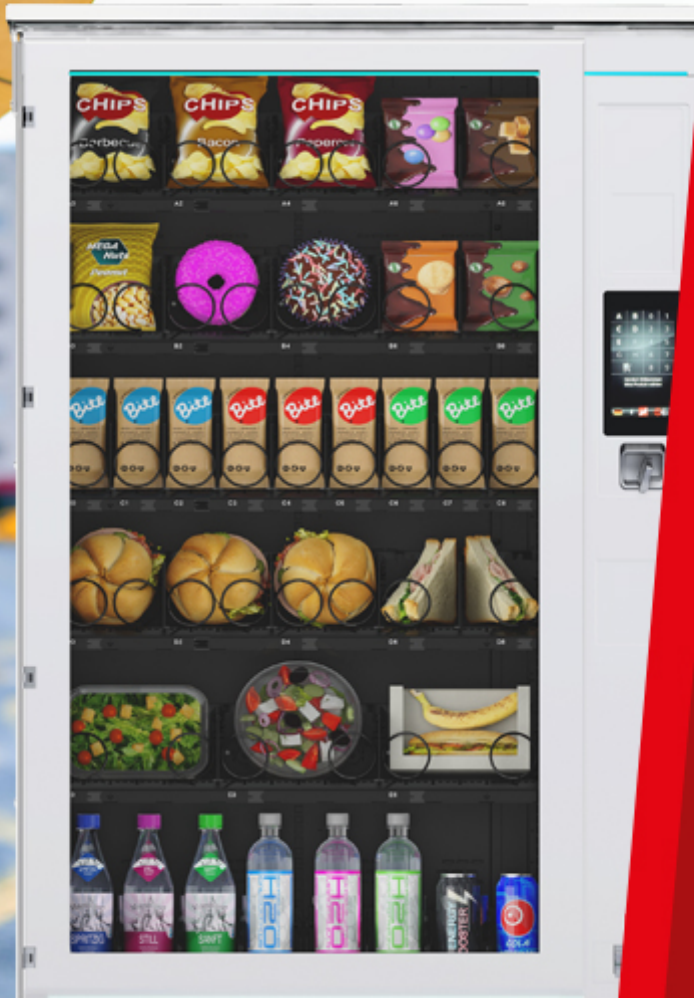

SiLine[®] Snack und Combi M RO Basis

SiLine® Snack und Combi M RO

Basis

MADE
IN
GERMANY

Allgemeine Fakten

- Schutzklasse: IP24
- Winterbeständig bis -20°C
- Regendach und Spritzwasserschutz
- Schlagschutz (Standard 12 mm PC)
- Verbundsicherheitsglasscheibe mit UV-Lichtfilter (Verbundglasscheibe aus ESG)
- Münzeinwurfschieber und Rückgabebrommel
- Verstärkter gewellter Sperrklappenschutz (5 mm Edelstahl), das Wellenprofil verhindert ein Aufstemmen oder Aufhebeln
- Einbruchschutzrahmen mit Schlosstasche und CES Einsteckschloss (optional KESO)
- Fehlerstrom-Schutzschalter
- „Frostwächterfunktion“: Die Innentemperatur wird über 0° C gehalten
- Rückwand (Werbeanbringung möglich)

Designvarianten

Designblende

- Design RA = untere Designblende in RAL lackiert, quer

Gehäusefarben

- Reinweiß (RAL 9010)
- Weißaluminium (RAL 9006)

SiLine[®] Snack und Combi M RO

Basis

- Tiefschwarz (RAL 9005)