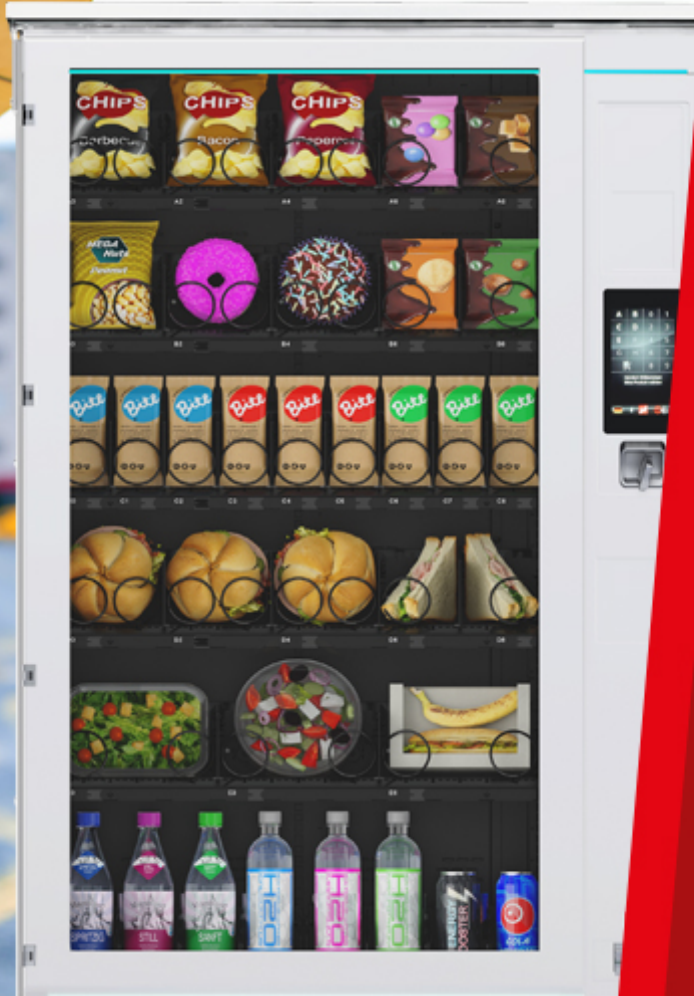

SiLine[®] Snack und Combi M RO

Caractéristiques

SiLine® Snack und Combi M RO

Caractéristiques

MADE
IN
GERMANY

Caractéristiques générales

- Classe de protection : IP24
- Résistance au froid jusqu'à -20°C
- Toit et protection antiéclaboussures
- Protection antichoc (standard : vitre polycarbonate de 12 mm d'épaisseur)
- Vitre de sécurité feuilletée avec filtre solaire (vitre feuilletée en verre de sécurité trempé)
- Poussoir intro-monnaie et tambour de remboursement
- Protection de serrure renforcée (inox de 5 mm d'épaisseur), le profil ondulé empêche de le percer ou de le soulever
- Cerclage de caisse avec serrure latérale renforcée CEC (KESO en option)
- Serrure de porte KESO
- Disjoncteur de protection
- Groupe de froid avec chauffage (fonction « surveillance du gel », la température intérieure sera maintenue au-dessus de 0°C)
- Paroi arrière (décor publicitaire possible)

Caractéristiques techniques

Dimensions :	1 866 x 1 056 x 1 000 mm (hauteur x largeur x profondeur)*
Poids :	env. 440 kg
Raccordement électrique :	220 – 230 V / 50 Hz / minimum. 10 A
Puissance électrique :	750 W

- Blanc pur (RAL 9010)

SiLine[®] Snack und Combi M RO

Caractéristiques

- Aluminium blanc (RAL 9006)
- Noir profond (RAL 9005)

En option :

Le design standard VA peut être complété, si souhaité, par le paquet design A ou B.
Le design RA peut être complété par le paquet design A.