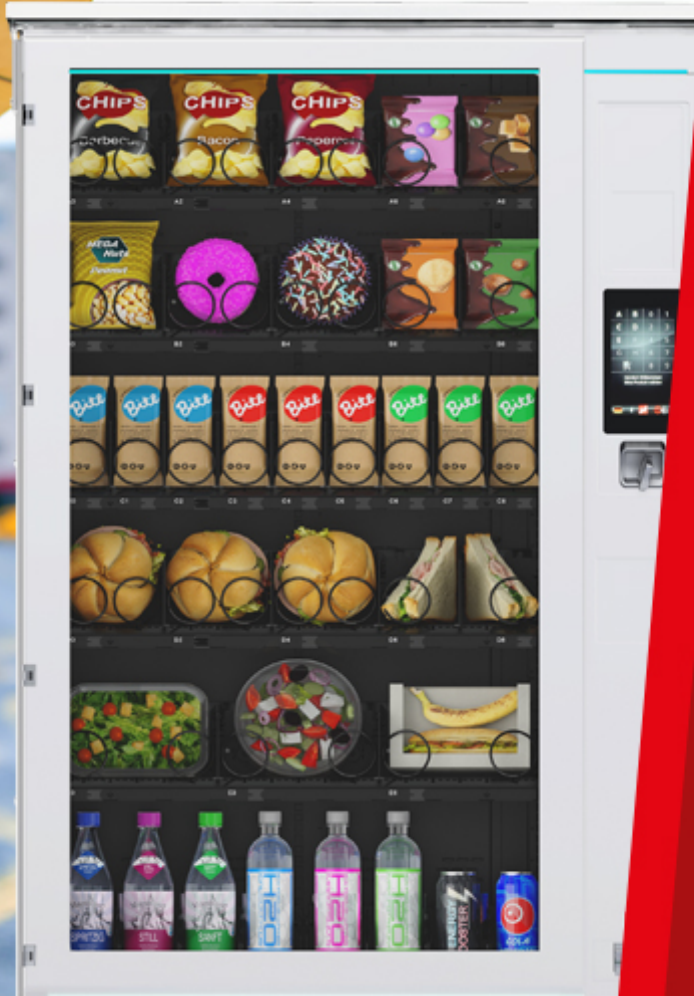

SiLine[®] Snack und Combi M RO

Caractéristiques

SiLine® Snack und Combi M RO

Caractéristiques

MADE
IN
GERMANY

Caractéristiques générales

- Classe de protection : IP24
- Résistance au froid jusqu'à -20°C
- Toit et protection antiéclaboussures
- Protection antichoc (standard : vitre polycarbonate de 12 mm d'épaisseur)
- Vitre de sécurité feuilletée avec filtre solaire (vitre feuilletée en verre de sécurité trempé)
- Poussoir intro-monnaie et tambour de remboursement
- Protection de serrure renforcée (inox de 5 mm d'épaisseur), le profil ondulé empêche de le percer ou de le soulever
- Cerclage de caisse avec serrure latérale renforcée CEC (KESO en option)
- Serrure de porte KESO
- Disjoncteur de protection
- Groupe de froid avec chauffage (fonction « surveillance du gel », la température intérieure sera maintenue au-dessus de 0°C)
- Paroi arrière (décor publicitaire possible)

Caractéristiques techniques

Dimensions :	1 866 x 1 056 x 1 000 mm (hauteur x largeur x profondeur)*
Poids :	env. 440 kg
Raccordement électrique :	220 – 230 V / 50 Hz / minimum. 10 A
Puissance électrique :	750 W