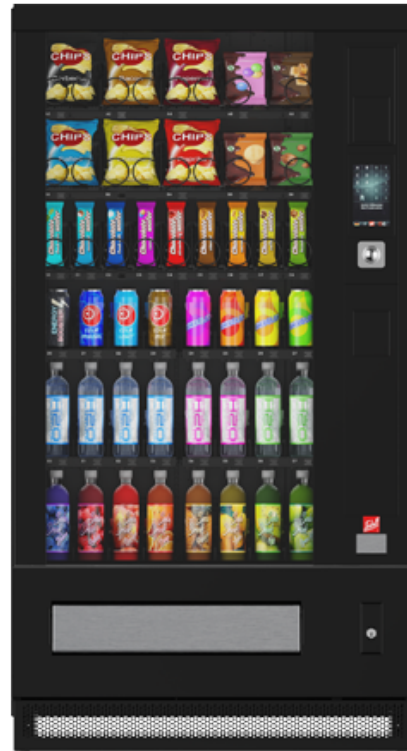

### Allgemeine Fakten

- Verkauf von Süßwaren, Snacks, frischen Lebensmitteln, Getränken und Non-FoodArtikeln aus Spiral- und Schieber-Warenfächern
- Kapazität: Der wahrscheinlich höchste Kühlraum der Branche.
- Stationsfähig
- Warenfächer und Spiralen aus pulverbeschichtetem Metall
- SiLine® Combi: Andrücker geeignet für Produkte mit einem Durchmesser bis 78 mm
- Einheitlicher Einbaubereich der Zahlungssysteme
- Modularer Aufbau – besonders servicefreundlich und recyclingfähig