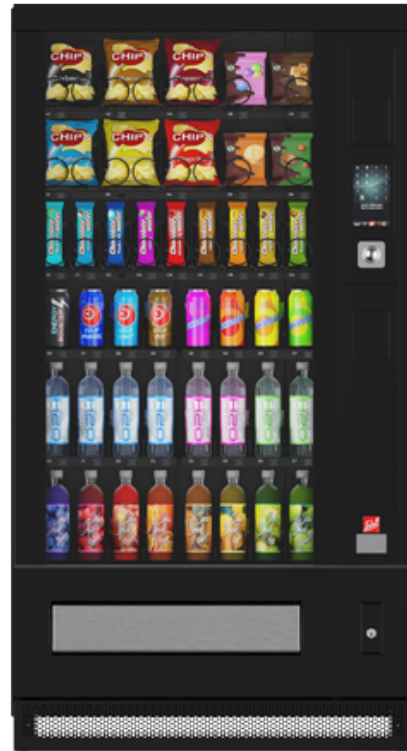

### Allgemeine Fakten

- Verkauf von Süßwaren, Snacks, frischen Lebensmitteln, Getränken und Non-FoodArtikeln aus Spiral- und Schieber-Warenfächern
- Kapazität: Der wahrscheinlich höchste Kühlraum der Branche.
- Stationsfähig
- Warenfächer und Spiralen aus pulverbeschichtetem Metall
- SiLine<sup>®</sup> Combi: Andrücker geeignet für Produkte mit einem Durchmesser bis 78 mm
- Einheitlicher Einbaubereich der Zahlungssysteme
- Modularer Aufbau – besonders servicefreundlich und recyclingfähig