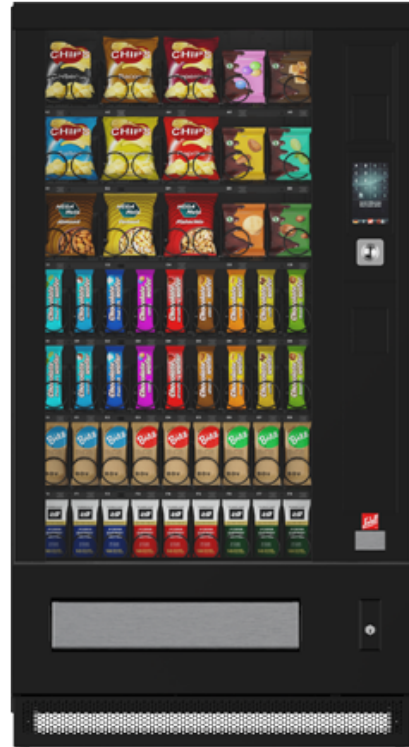

SiLine® Snack und Combi M

SiLine® Snack M

SiLine® Snack und Combi M

SiLine® Snack M

MADE
IN
GERMANY

Allgemeine Fakten

- Verkauf von Süßwaren, Snacks, frischen Lebensmitteln, Getränken und Non-FoodArtikeln aus Spiral- und Schieber-Warenfächern
- Kapazität: Der wahrscheinlich höchste Kühlraum der Branche.
- Stationsfähig
- Warenfächer und Spiralen aus pulverbeschichtetem Metall
- SiLine® Combi: Andrücker geeignet für Produkte mit einem Durchmesser bis 78 mm
- Einheitlicher Einbaubereich der Zahlungssysteme
- Modularer Aufbau – besonders servicefreundlich und recyclingfähig

SiLine® Snack und Combi M

SiLine® Snack M

Gehäusefarben

- Reinweiß (RAL 9010)
- Weißaluminium (RAL 9006)
- Tiefschwarz (RAL 9005)

Optional:

Das Standard Design VA kann mit dem Designpaket A oder B auf Wunsch ergänzt werden.
Das Design RA kann mit dem Designpaket A ergänzt werden.