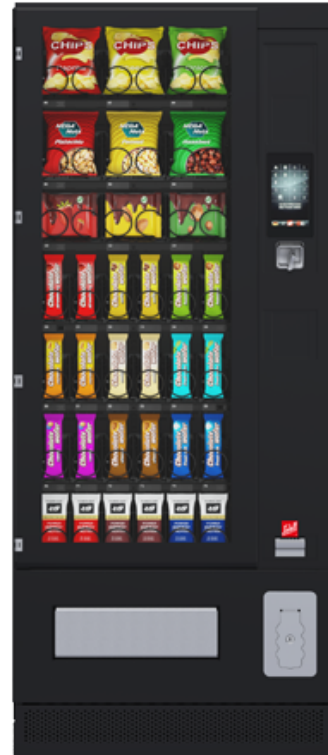

SiLine[®] Snack und Combi Public

SiLine[®] Snack und Combi S RP

SiLine® Snack und Combi Public

SiLine® Snack und Combi S RP

MADE
IN
GERMANY

Allgemeine Fakten

- Public-Ausführung
- Effektiver Schutz vor Einbruch, Vandalismus und Manipulation
- 12 mm starke Schlagschutzscheibe aus Polycarbonat
- Verstärkter, gewellter Sperrklappenschutz; das Wellenprofil verhindert ein Aufstemmen oder Aufhebeln
- Münzeinwurfschieber und Rückgabebrommel
- Isolierglasscheibe VSG aus ESG
- Türspaltabdeckung umlaufend

* Abweichungen der Gehäuseabmessungen sind aufgrund von Anbauteilen und Zubehör möglich

Designvarianten

Blende

- Design VA = untere Designblende aus Edelstahl, quer
- Design RA = untere Designblende in RAL lackiert, quer

SiLine® Snack und Combi Public

SiLine® Snack und Combi S RP

Gehäusefarben

- Reinweiß (RAL 9010)
- Weißaluminium (RAL 9006)
- Tiefschwarz (RAL 9005)

Optional:

Das Standard Design VA kann mit dem Designpaket A auf Wunsch ergänzt werden.
Das Design RA kann mit dem Designpaket A ergänzt werden.

Das Designpaket A beinhaltet:

- LED-Dekorblende

Alle Designvarianten finden Sie im Prospekt.

Optionen und Zubehör

- 8 mm starke ESG-Schlagschutzscheibe
- EBS-Rahmen mit Schlosstasche und CES Einsteckschloss (optional KESO)
- Heizung („Frostwächterfunktion“, die Innentemperatur wird über 0 °C gehalten)
- Verbundsicherheitsglasscheibe mit Lichtfilter
- Kombination Metalltastatur inkl. Schlagschutz vor dem Touchscreen