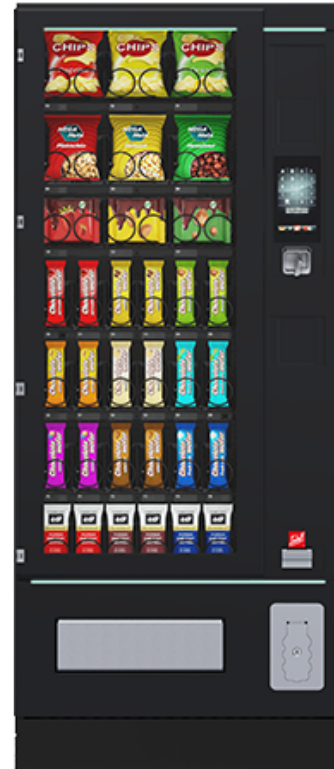

SiLine[®] Snack und Combi Public

SiLine[®] Snack und Combi S RP

SiLine® Snack und Combi Public

SiLine® Snack und Combi S RP

MADE
IN
GERMANY

Allgemeine Fakten

- Public-Ausführung
- Effektiver Schutz vor Einbruch, Vandalismus und Manipulation
- 12 mm starke Schlagschutzscheibe aus Polycarbonat
- Verstärkter, gewellter Sperrklappenschutz; das Wellenprofil verhindert ein Aufstemmen oder Aufhebeln
- Münzeinwurfschieber und Rückgabebrommel
- Isolierglasscheibe VSG aus ESG
- Türspaltabdeckung umlaufend

* Abweichungen der Gehäuseabmessungen sind aufgrund von Anbauteilen und Zubehör möglich

Designvarianten

Blende

- Design VA = untere Designblende aus Edelstahl, quer
- Design RA = untere Designblende in RAL lackiert, quer

SiLine[®] Snack und Combi Public

SiLine[®] Snack und Combi S RP

Gehäusefarben

- Reinweiß (RAL 9010)
- Weißaluminium (RAL 9006)
- Tiefschwarz (RAL 9005)

Optional:

Das Standard Design VA kann mit dem Designpaket A auf Wunsch ergänzt werden.
Das Design RA kann mit dem Designpaket A ergänzt werden.

Das Designpaket A beinhaltet:

- LED-Dekorblende

Alle Designvarianten finden Sie im Prospekt.

Optionen und Zubehör

- 8 mm starke ESG-Schlagschutzscheibe
- EBS-Rahmen mit Schlosstasche und CES Einsteckschloss (optional KESO)
- Heizung („Frostwächterfunktion“, die Innentemperatur wird über 0 °C gehalten)
- Verbundsicherheitsglasscheibe mit Lichtfilter
- Kombination Metalltastatur inkl. Schlagschutz vor dem Touchscreen