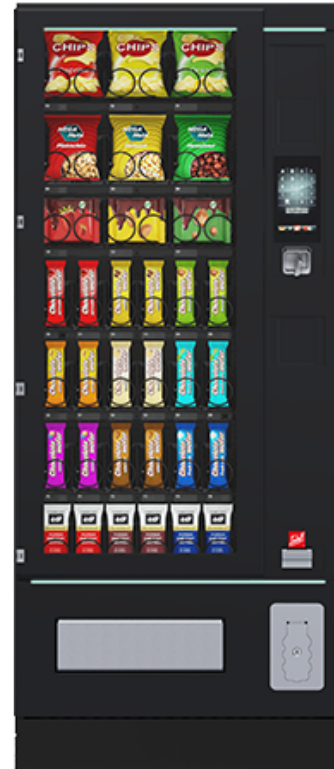

SiLine[®] Snack und Combi Public

SiLine[®] Snack und Combi S RP

SiLine® Snack und Combi Public

SiLine® Snack und Combi S RP

MADE
IN
GERMANY

Allgemeine Fakten

- Public-Ausführung
- Effektiver Schutz vor Einbruch, Vandalismus und Manipulation
- 12 mm starke Schlagschutzscheibe aus Polycarbonat
- Verstärkter, gewellter Sperrklappenschutz; das Wellenprofil verhindert ein Aufstemmen oder Aufhebeln
- Münzeinwurfschieber und Rückgabebrommel
- Isolierglasscheibe VSG aus ESG
- Türspaltabdeckung umlaufend

* Abweichungen der Gehäuseabmessungen sind aufgrund von Anbauteilen und Zubehör möglich

Designvarianten

Blende

- Design VA = untere Designblende aus Edelstahl, quer
- Design RA = untere Designblende in RAL lackiert, quer

SiLine® Snack und Combi Public

SiLine® Snack und Combi S RP

Gehäusefarben

- Reinweiß (RAL 9010)
- Weißaluminium (RAL 9006)
- Tiefschwarz (RAL 9005)

Optional:

Das Standard Design VA kann mit dem Designpaket A auf Wunsch ergänzt werden.
Das Design RA kann mit dem Designpaket A ergänzt werden.

Das Designpaket A beinhaltet:

- LED-Dekorblende

Alle Designvarianten finden Sie im Prospekt.

Optionen und Zubehör

- 8 mm starke ESG-Schlagschutzscheibe
- EBS-Rahmen mit Schlosstasche und CES Einsteckschloss (optional KESO)
- Heizung („Frostwächterfunktion“, die Innentemperatur wird über 0 °C gehalten)
- Verbundsicherheitsglasscheibe mit Lichtfilter
- Kombination Metalltastatur inkl. Schlagschutz vor dem Touchscreen