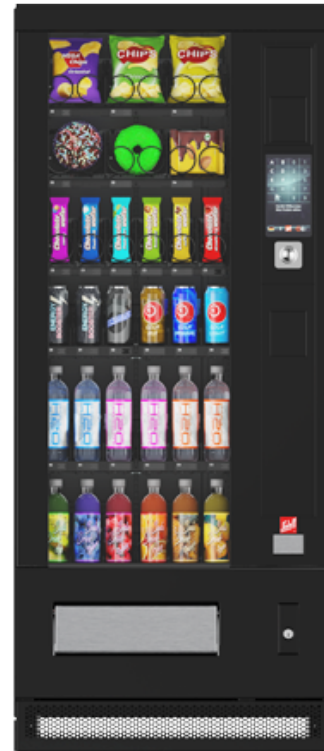

# SiLine<sup>®</sup> Snack und Combi S

# SiLine® Snack und Combi S

### Allgemeine Fakten

- Verkauf von Süßwaren, Snacks, frischen Lebensmitteln, Getränken und Non-Food Artikeln aus Spiral- und Schieber-Warenfächern
- Kapazität: Der wahrscheinlich höchste Kühlraum der Branche
- Stationsfähig
- Warenfächer und Spiralen aus pulverbeschichtetem Metall
- SiLine® Combi: Andrücker geeignet für Produkte mit einem Durchmesser bis 72 mm
- Einheitlicher Einbaubereich der Zahlungssysteme
- Modularer Aufbau – besonders servicefreundlich und recyclingfähig