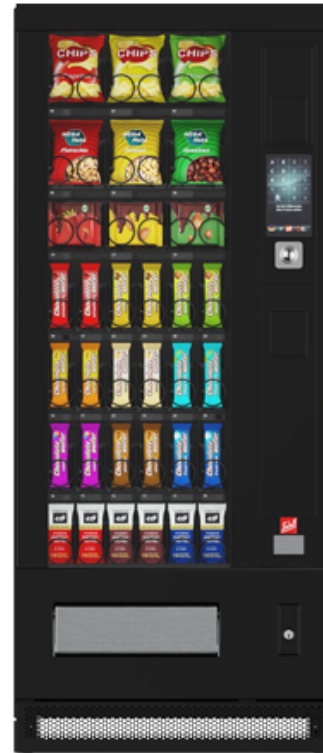

# SiLine<sup>®</sup> Snack und Combi S

## SiLine<sup>®</sup> Snack S

### Allgemeine Fakten

- Verkauf von Süßwaren, Snacks, frischen Lebensmitteln, Getränken und Non-Food-Artikeln aus Spiral- Schieber- und Bandwarenfächern
- Kapazität: Der wahrscheinlich höchste Kühlraum der Branche
- Stationsfähig
- Warenfächer und Spiralen aus pulverbeschichtetem Metall
- SiLine® Combi: Andrücker geeignet für Produkte mit einem Durchmesser bis 72 mm
- Einheitlicher Einbaubereich der Zahlungssysteme
- Modularer Aufbau – besonders servicefreundlich und recyclingfähig