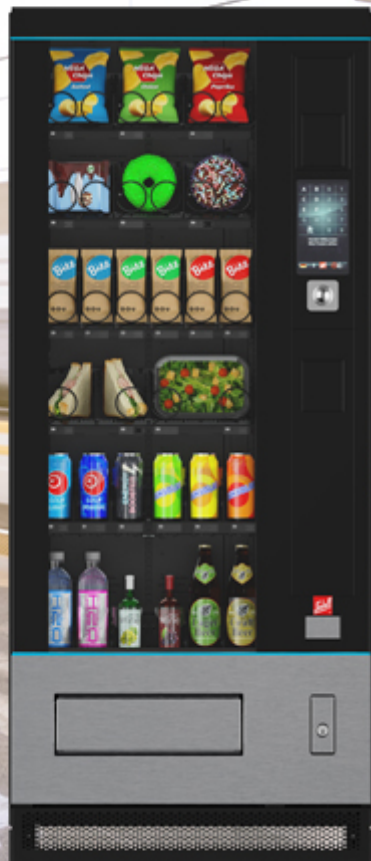

# SiLine<sup>®</sup> Snack und Combi S

### Allgemeine Fakten

- Verkauf von Süßwaren, Snacks, frischen Lebensmitteln, Getränken und Non-Food-Artikeln aus Spiral- Schieber- und Bandwarenfächern
- Kapazität: Der wahrscheinlich höchste Kühlraum der Branche
- Stationsfähig
- Warenfächer und Spiralen aus pulverbeschichtetem Metall
- SiLine® Combi: Andrücker geeignet für Produkte mit einem Durchmesser bis 72 mm
- Einheitlicher Einbaubereich der Zahlungssysteme
- Modularer Aufbau – besonders servicefreundlich und recyclingfähig