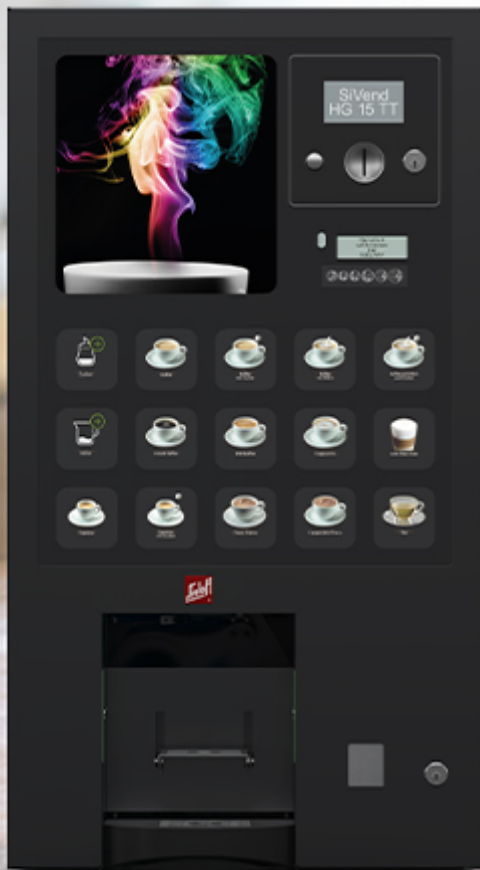

# SiVend HG 15 TT Espresso Basis

# SiVend HG 15 TT Espresso Basis

MADE  
IN  
GERMANY

## Allgemeine Fakten

- 15 große, frei programmierbare Anwahltasten
- Flache Tür mit großer Sicherheitsscheibe
- Vollflächige Glasscheibe aus Sicherheitsglas, leicht zu reinigen
- Hochleistungs-Mühle
- High-Tech-Peek-Brüher
- Kaffeeportionen von 6 g bis 14 g

## Basis

- Design A: Bunter Dampf
- Design B: Rote Tasse
- Design C: Sonnenaufgang

Alle Abbildungen zu den Designvarianten finden Sie im Prospekt. [...](#)