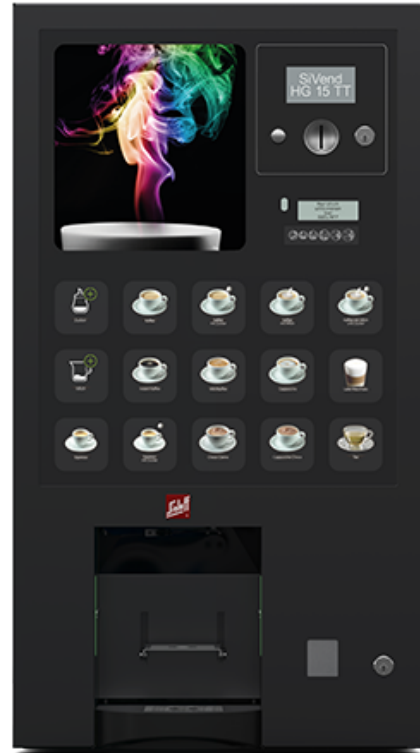

SiVend HG 15 TT Espresso Basis

SiVend HG 15 TT Espresso Basis

MADE
IN
GERMANY

Allgemeine Fakten

- 15 große, frei programmierbare Anwahltasten
- Flache Tür mit großer Sicherheitsscheibe
- Vollflächige Glasscheibe aus Sicherheitsglas, leicht zu reinigen
- Hochleistungs-Mühle
- High-Tech-Peek-Brüher
- Kaffeeportionen von 6 g bis 14 g

Basisdaten

Abmessungen:	934 x 512 x 520 mm (Tiefe mit Tropfwanne 557 mm), (Höhe x Breite x Tiefe)*
Unterschrank:	760 x 512 x 520 mm (Höhe x Breite x Tiefe)*
Gewicht:	Ca. 90 kg
Elektrische Anschlusswerte:	220-230 V/50/60 Hz /16 A
Leistungsaufnahme:	2,9 kW
Wasseranschluss:	3/4"

* Abweichungen der Gehäuseabmessungen sind aufgrund von Anbauteilen und Zubehör möglich

Designvarianten

Türfarbe

- Tiefschwarz (RAL 9005)

Designs

SiVend HG 15 TT Espresso

Basis

- Design A: Bunter Dampf
- Design B: Rote Tasse
- Design C: Sonnenaufgang

Alle Abbildungen zu den Designvarianten finden Sie im Prospekt. [...](#)

Optionen und Zubehör

- Kannenschaltung (für Kannen bis zu 220 mm)
- Becherwerk (Kapazität bis zu 170 Becher)
- Höhenverstellbarer Tassentisch
- Heißwasserventil
- Americano Bypassventil