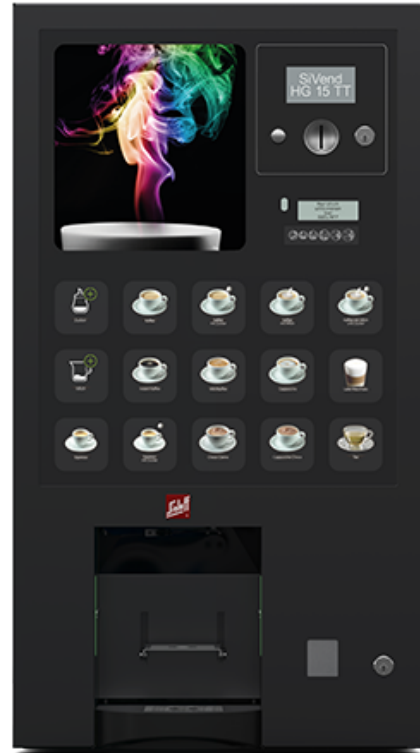

SiVend HG 15 TT Espresso Basis

SiVend HG 15 TT Espresso Basis

MADE
IN
GERMANY

Allgemeine Fakten

- 15 große, frei programmierbare Anwahltasten
- Flache Tür mit großer Sicherheitsscheibe
- Vollflächige Glasscheibe aus Sicherheitsglas, leicht zu reinigen
- Hochleistungs-Mühle
- High-Tech-Peek-Brüher
- Kaffeeportionen von 6 g bis 14 g

Basisdaten

Abmessungen:	934 x 512 x 520 mm (Tiefe mit Tropfwanne 557 mm), (Höhe x Breite x Tiefe)*
Unterschrank:	760 x 512 x 520 mm (Höhe x Breite x Tiefe)*
Gewicht:	Ca. 90 kg
Elektrische Anschlusswerte:	220-230 V/50/60 Hz /16 A
Leistungsaufnahme:	2,9 kW
Wasseranschluss:	3/4"

* Abweichungen der Gehäuseabmessungen sind aufgrund von Anbauteilen und Zubehör möglich

Designvarianten

Türfarbe

- Tiefschwarz (RAL 9005)

Designs

SiVend HG 15 TT Espresso

Basis

MADE
IN
GERMANY

- Design A: Bunter Dampf
- Design B: Rote Tasse
- Design C: Sonnenaufgang

Alle Abbildungen zu den Designvarianten finden Sie im Prospekt. [_](#)

Optionen und Zubehör

- Kannenschaltung (für Kannen bis zu 220 mm)
- Becherwerk (Kapazität bis zu 170 Becher)
- Höhenverstellbarer Tassentisch
- Heißwasserventil
- Americano Bypassventil