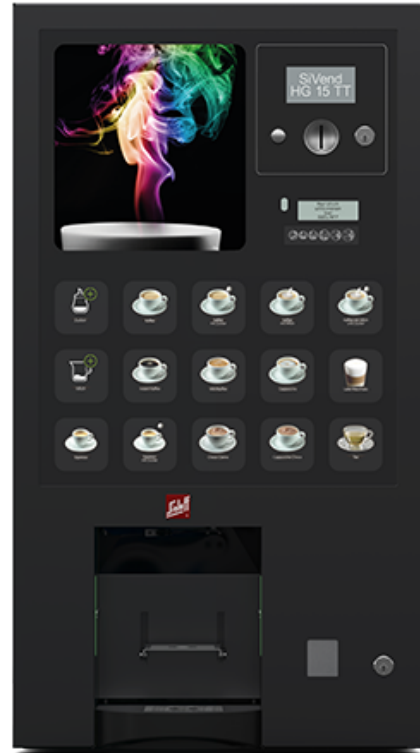

SiVend HG 15 TT Instant Basis

MADE
IN
GERMANY

Allgemeine Fakten

- 15 große, frei programmierbare Anwahltasten
- Flache Tür mit großer Sicherheitsscheibe
- Vollflächige Glasscheibe aus Sicherheitsglas, leicht zu reinigen

Basisdaten

Abmessung:	934 x 512 x 520 mm (Tiefe mit Tropfwanne 557 mm) (Höhe x Breite x Tiefe)*
Unterschrank:	760 x 512 x 520 mm (Höhe x Breite x Tiefe)*
Gewicht:	Ca. 80 kg
Elektrische Anschlusswerte:	220-230 V/50/60 Hz /16 A
Leistung:	2,9 kW
Wasseranschluss:	3/4"

* Abweichungen der Gehäuseabmessungen sind aufgrund von Anbauteilen und Zubehör möglich

Designvarianten

Türfarbe

- Tiefschwarz (RAL 9005)

Designs