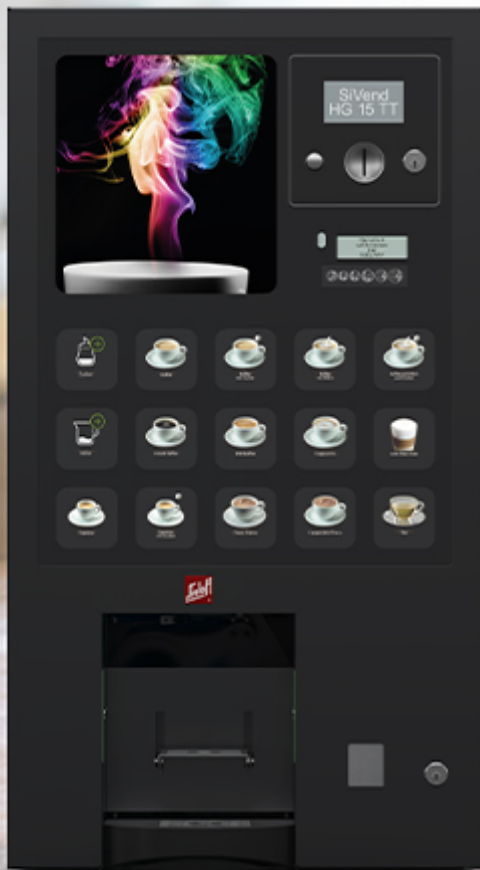

SiVend HG 15 TT Instant Basis

SiVend HG 15 TT Instant Basis

MADE
IN
GERMANY

Allgemeine Fakten

- 15 große, frei programmierbare Anwahltasten
- Flache Tür mit großer Sicherheitsscheibe
- Vollflächige Glasscheibe aus Sicherheitsglas, leicht zu reinigen

* Abweichungen der Gehäuseabmessungen sind aufgrund von Anbauteilen und Zubehör möglich

Designvarianten

Türfarbe

- Tiefschwarz (RAL 9005)

Designs

SiVend HG 15 TT Instant

Basis

- Design A: Bunter Dampf
- Design B: Rote Tasse
- Design C: Sonnenaufgang

Alle Abbildungen zu den Designvarianten finden Sie im Prospekt. [...](#)

Optionen und Zubehör

- Kannenschaltung (für Kannen bis zu 220 mm)
- Becherwerk (Kapazität bis zu 170 Becher)
- Höhenverstellbarer Tassentisch
- Heißwasserventil
- Americano Bypassventil
- Einfache Integration unterschiedlicher Zahlungssysteme möglich