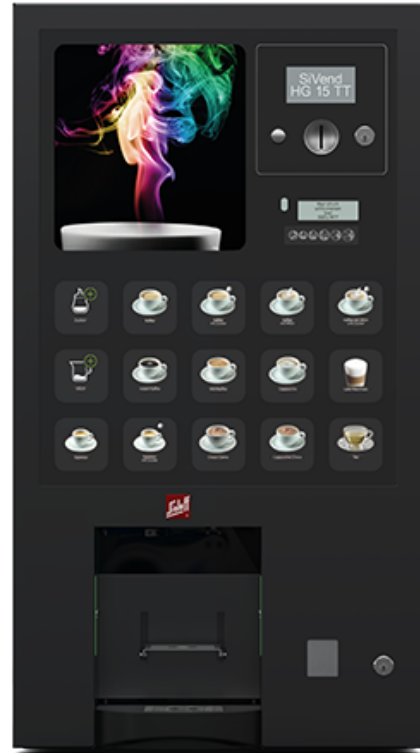

SiVend HG 15 TT Instant Basis

SiVend HG 15 TT Instant Basis

MADE
IN
GERMANY

Allgemeine Fakten

- 15 große, frei programmierbare Anwahltasten
- Flache Tür mit großer Sicherheitsscheibe
- Vollflächige Glasscheibe aus Sicherheitsglas, leicht zu reinigen

Basisdaten

Abmessung:	934 x 512 x 520 mm (Tiefe mit Tropfwanne 557 mm) (Höhe x Breite x Tiefe)*
Unterschrank:	760 x 512 x 520 mm (Höhe x Breite x Tiefe)*
Gewicht:	Ca. 80 kg
Elektrische Anschlusswerte:	220-230 V/50/60 Hz /16 A
Leistung:	2,9 kW
Wasseranschluss:	3/4"

* Abweichungen der Gehäuseabmessungen sind aufgrund von Anbauteilen und Zubehör möglich

Designvarianten

Türfarbe

- Tiefschwarz (RAL 9005)

Designs

SiVend HG 15 TT Instant

Basis

- Design A: Bunter Dampf
- Design B: Rote Tasse
- Design C: Sonnenaufgang

Alle Abbildungen zu den Designvarianten finden Sie im Prospekt. [...](#)

Optionen und Zubehör

- Kannenschaltung (für Kannen bis zu 220 mm)
- Becherwerk (Kapazität bis zu 170 Becher)
- Höhenverstellbarer Tassentisch
- Heißwasserventil
- Americano Bypassventil
- Einfache Integration unterschiedlicher Zahlungssysteme möglich