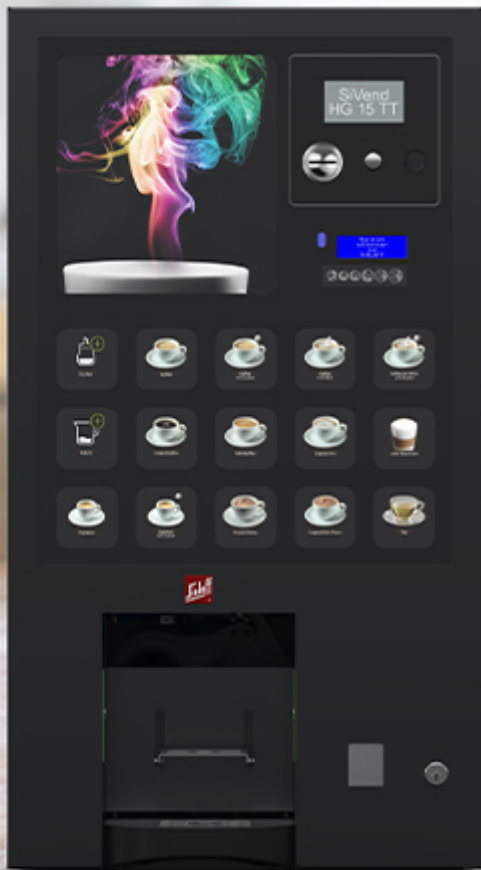

SiVend HG 15 TT Instant Basis

SiVend HG 15 TT Instant Basis

MADE
IN
GERMANY

Allgemeine Fakten

- 15 große, frei programmierbare Anwahltasten
- Flache Tür mit großer Sicherheitsscheibe
- Vollflächige Glasscheibe aus Sicherheitsglas, leicht zu reinigen

Basisdaten

Abmessung:	934 x 512 x 520 mm (Tiefe mit Tropfwanne 557 mm) (Höhe x Breite x Tiefe)*
Unterschrank:	760 x 512 x 520 mm (Höhe x Breite x Tiefe)*
Gewicht:	Ca. 80 kg
Elektrische Anschlusswerte:	220-230 V/50/60 Hz /16 A
Leistung:	2,9 kW
Wasseranschluss:	3/4"

* Abweichungen der Gehäuseabmessungen sind aufgrund von Anbauteilen und Zubehör möglich

Designvarianten

Türfarbe

SiVend HG 15 TT Instant Basis

- Tiefschwarz (RAL 9005)

Designs

- Design A: Bunter Dampf
- Design B: Rote Tasse
- Design C: Sonnenaufgang

Alle Abbildungen zu den Designvarianten finden Sie im Prospekt. _

Optionen und Zubehör

- Kannenschaltung (für Kannen bis zu 220 mm)
- Becherwerk (Kapazität bis zu 170 Becher)
- Höhenverstellbarer Tassentisch
- Heißwasserventil
- Americano Bypassventil
- Einfache Integration unterschiedlicher Zahlungssysteme möglich