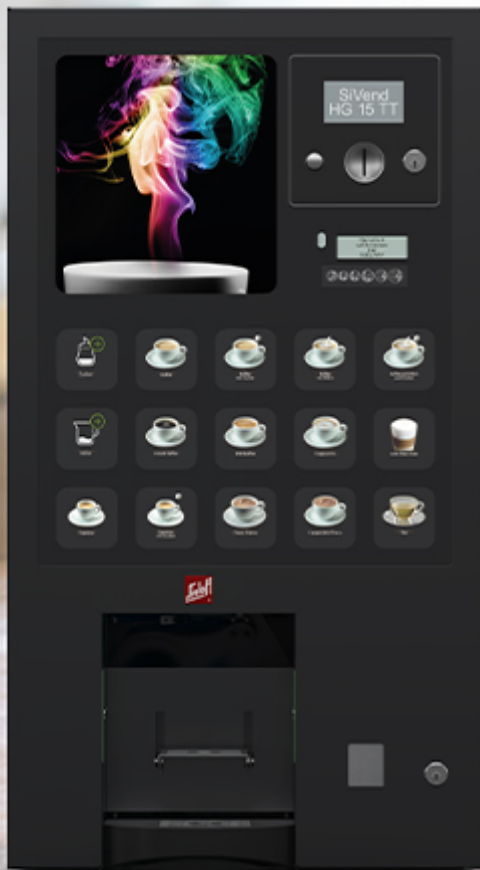

# SiVend HG 15 TT Instant

## Variante 7404