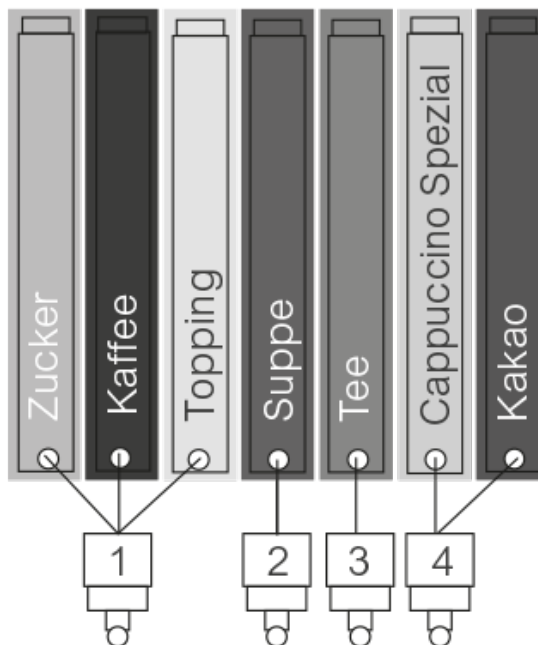

SiVend HG 15 TT Instant

Variante 7404

SiVend HG 15 TT Instant

Variante 7404

MADE
IN
GERMANY

Allgemeine Fakten

- 15 große, frei programmierbare Anwahltasten
- Flache Tür mit großer Sicherheitsscheibe
- Vollflächige Glasscheibe aus Sicherheitsglas, leicht zu reinigen

Konfiguration

- 7 Instantproduktbehälter*
- 4 Mixereinheiten

* Instantproduktbehälter: 43 mm: ca. 1,5 l – 64 mm: ca. 2,1 l – 137 mm: ca. 4,5 l

Behälter

Behälterbreite (ca.)	43 mm	64 mm	137 mm
Behältervolumen (ca.)	1.500 ccm	2.100 ccm	4.500 ccm
Instantkaffee	–	500 g	–
Zucker	1.200 g	1.700 g	–
Topping	–	1.000 g	2.000 g
Tee	–	2.000 g	–
Suppe	–	1.000 g	–
Kakao	–	1.500 g	2.700 g