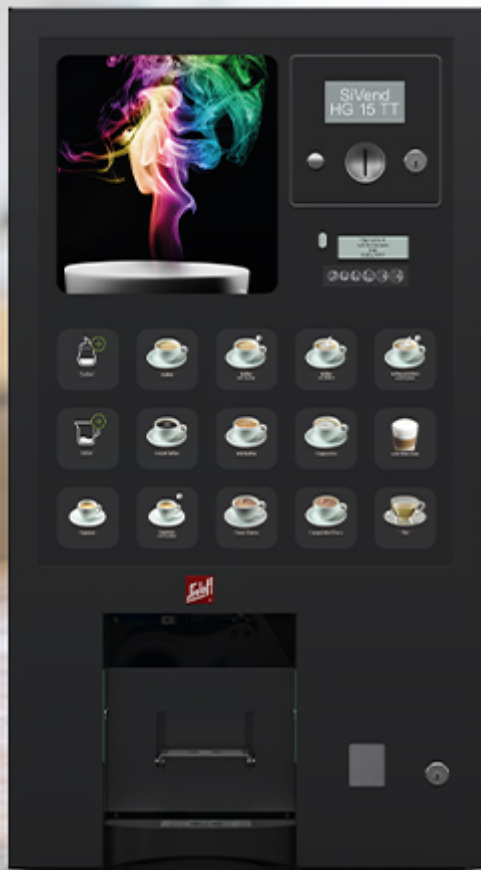

SiVend HG 15 TT Instant

Variante 7404

SiVend HG 15 TT Instant

Variante 7404

MADE
IN
GERMANY

Allgemeine Fakten

- 15 große, frei programmierbare Anwahltasten
- Flache Tür mit großer Sicherheitsscheibe
- Vollflächige Glasscheibe aus Sicherheitsglas, leicht zu reinigen

Konfiguration

- 7 Instantproduktbehälter*
- 4 Mixereinheiten

* Instantproduktbehälter: 43 mm: ca. 1,5 l – 64 mm: ca. 2,1 l – 137 mm: ca. 4,5 l

Behälter

Behälterbreite (ca.)	43 mm	64 mm	137 mm
Behältervolumen (ca.)	1.500 ccm	2.100 ccm	4.500 ccm
Instantkaffee	–	500 g	–
Zucker	1.200 g	1.700 g	–
Topping	–	1.000 g	2.000 g
Tee	–	2.000 g	–
Suppe	–	1.000 g	–
Kakao	–	1.500 g	2.700 g