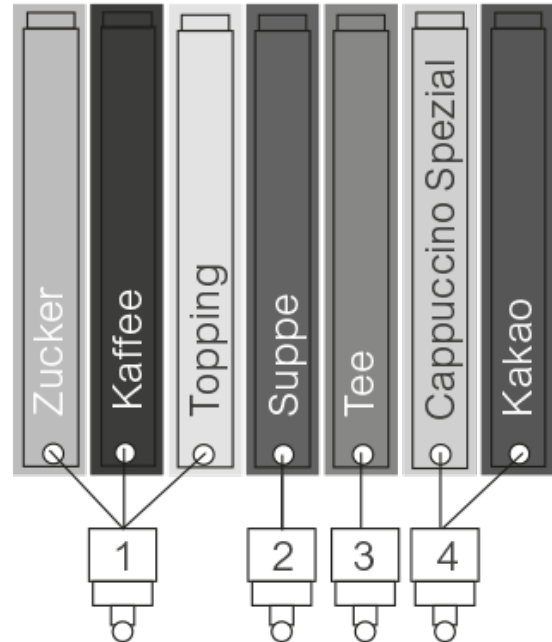

SiVend HG 15 TT Instant

Variante 7404

SiVend HG 15 TT Instant

Variante 7404

MADE
IN
GERMANY

Allgemeine Fakten

- 15 große, frei programmierbare Anwahltasten
- Flache Tür mit großer Sicherheitsscheibe
- Vollflächige Glasscheibe aus Sicherheitsglas, leicht zu reinigen

Konfiguration

- 7 Instantproduktbehälter*
- 4 Mixereinheiten

* Instantproduktbehälter: 43 mm: ca. 1,5 l – 64 mm: ca. 2,1 l – 137 mm: ca. 4,5 l

Behälter

Behälterbreite (ca.)	43 mm	64 mm	137 mm
Behältervolumen (ca.)	1.500 ccm	2.100 ccm	4.500 ccm
Instantkaffee	–	500 g	–
Zucker	1.200 g	1.700 g	–
Topping	–	1.000 g	2.000 g
Tee	–	2.000 g	–
Suppe	–	1.000 g	–
Kakao	–	1.500 g	2.700 g