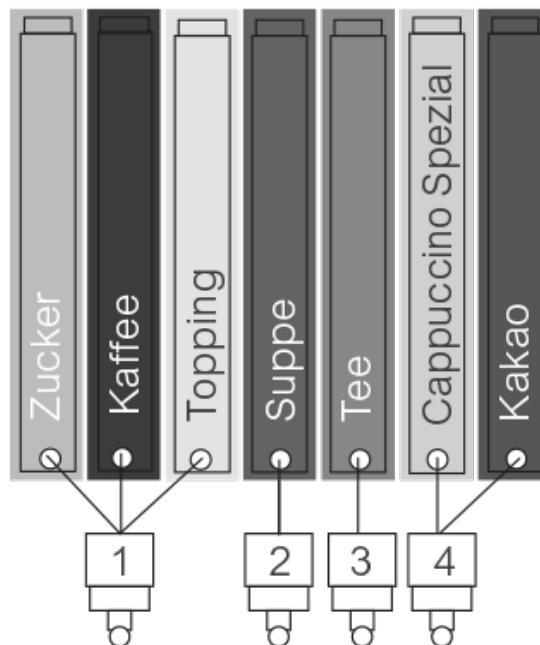

SiVend HG 15 TT Instantané

Variante 7404

SiVend HG 15 TT Instantané

Variante 7404

MADE
IN
GERMANY

Caractéristiques générales

- 15 grandes touches de sélection programmables à volonté
- Porte plate
- Grande surface vitrée en verre de sécurité, facile à nettoyer

Configuration

- 7 bacs de produits instantanés*
- 4 mixeurs

* Bacs de produits instantanés : 43 mm : env. 1,5 L - 64 mm : env. 2,1 L - 137 mm : env. 4,5 L

Container

	43 mm	64 mm	137 mm
Largeur du container (env.)	43 mm	64 mm	137 mm
Volume du bac (env.)	1 500 cm ³	2 100 cm ³	4 500 cm ³
Café instantané	-	500 g	-
Sucre	1 200 g	1 700 g	-
Topping	-	1 000 g	2 000 g
Thé	-	2 000 g	-
Soupe	-	1 000 g	-
Cacao	-	1 500 g	2 700 g