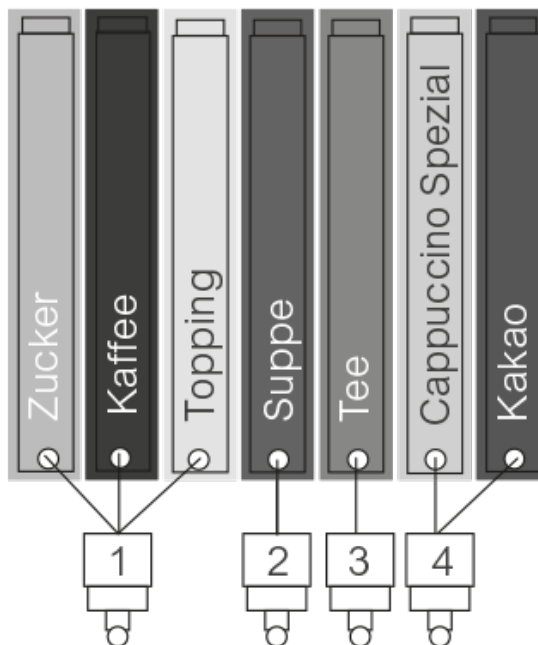

SiVend HG 15 TT Instantané

Variante 7404

SiVend HG 15 TT Instantané

Variante 7404

MADE
IN
GERMANY

Caractéristiques générales

- 15 grandes touches de sélection programmables à volonté
- Porte plate
- Grande surface vitrée en verre de sécurité, facile à nettoyer

Configuration

- 7 bacs de produits instantanés*
- 4 mixeurs

* Bacs de produits instantanés : 43 mm : env. 1,5 L - 64 mm : env. 2,1 L - 137 mm : env. 4,5 L

Container

	43 mm	64 mm	137 mm
Largeur du container (env.)	43 mm	64 mm	137 mm
Volume du bac (env.)	1 500 cm ³	2 100 cm ³	4 500 cm ³
Café instantané	-	500 g	-
Sucre	1 200 g	1 700 g	-
Topping	-	1 000 g	2 000 g
Thé	-	2 000 g	-
Soupe	-	1 000 g	-
Cacao	-	1 500 g	2 700 g