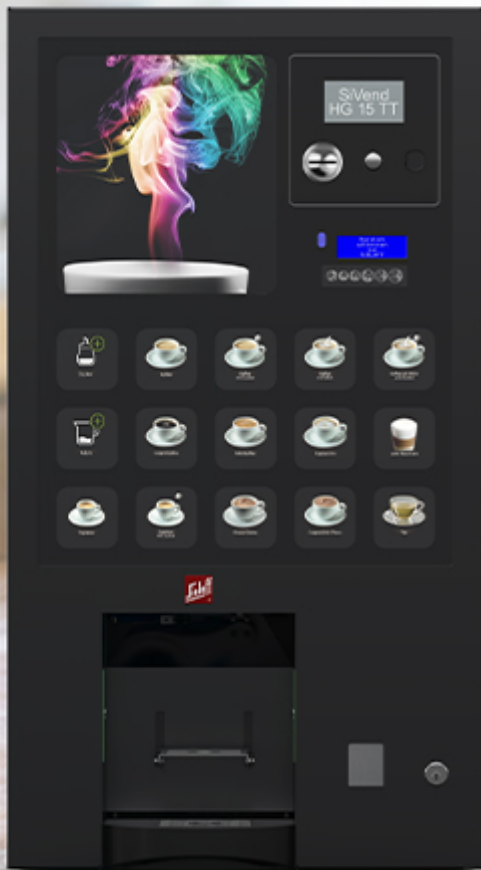

SiVend HG 15 TT Instantané

Variante 7404

SiVend HG 15 TT Instantané

Variante 7404

MADE
IN
GERMANY

Caractéristiques générales

- 15 grandes touches de sélection programmables à volonté
- Porte plate
- Grande surface vitrée en verre de sécurité, facile à nettoyer

Configuration

- 7 bacs de produits instantanés*
- 4 mixeurs

* Bacs de produits instantanés : 43 mm : env. 1,5 L - 64 mm : env. 2,1 L - 137 mm : env. 4,5 L

Container

	43 mm	64 mm	137 mm
Largeur du container (env.)	43 mm	64 mm	137 mm
Volume du bac (env.)	1 500 cm ³	2 100 cm ³	4 500 cm ³
Café instantané	-	500 g	-
Sucre	1 200 g	1 700 g	-
Topping	-	1 000 g	2 000 g
Thé	-	2 000 g	-
Soupe	-	1 000 g	-
Cacao	-	1 500 g	2 700 g