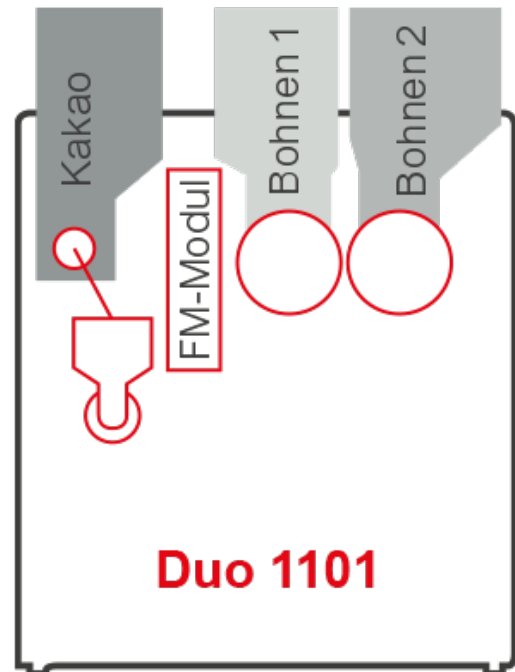

Siamonie CLASSIC TOUCH

Duo 1101

Siamonie CLASSIC TOUCH

Duo 1101

MADE
IN
GERMANY

Allgemeine Fakten

- Blickwinkelstabiles 7" Touchscreen hinter 4 mm Sicherheitsglas mit brillanter Bilddarstellung und Farbqualität
- 10 Bildwahltasten mit zweiter Ebene für die Verfeinerung; Optional: Zusätzliche Ebene für Espressospezialitäten
- Konvertierung der Bilder und einfache Bearbeitung per Drag & Drop
- Export des erstellten Designs über USB-Stick
- Direkte Sprachumschaltung und individuell programmierbare Bildschirmoberfläche über SiDesigner

Instantproduktbehälter

- 1 Instantproduktbehälter mit 3,6 l Füllmenge* und Frischmilch-Modul

* 2,0 l Füllmenge entspricht ca. 1,3 kg Topping oder ca. 1,4 kg Kakao

Bohnenbehälter

- 2 Bohnenbehälter für jeweils ca. 1,2 kg Kaffeebohnen (Nachfüllmenge 1 kg)