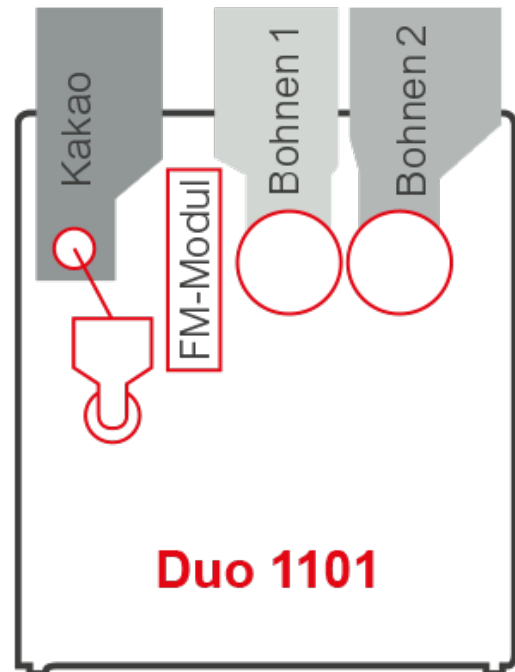

Siamonie CLASSIC TOUCH

Duo 1101

Siamonie CLASSIC TOUCH

Duo 1101

MADE
IN
GERMANY

Caractéristiques générales

- Écran tactile de 7 pouces à angle de vision stable protégé par un verre de 4 mm d'épaisseur, représentation d'image et couleurs brillantes
- 10 champs de sélection au premier niveau avec un deuxième niveau pour affiner les boissons si désiré, ou pour toute une palette de boissons Espresso par exemple
- Conversion des images et traitement aisé par glisser-déposer
- Importation du design élaboré à l'aide d'une clé USB
- Touche changement direct de la langue pour les utilisateurs

Bac de produit instantané

1 bac instantané avec 3,6 L de capacité et un module lait frais

* 2,0 L de capacité correspond à env. 1,3 kg de topping ou env. 1,4 kg de cacao

Bac à grains

- 2 bacs à grains contenant chacun env. 1,2 kg de grains de café (1 kg pour les remplissages suivants)