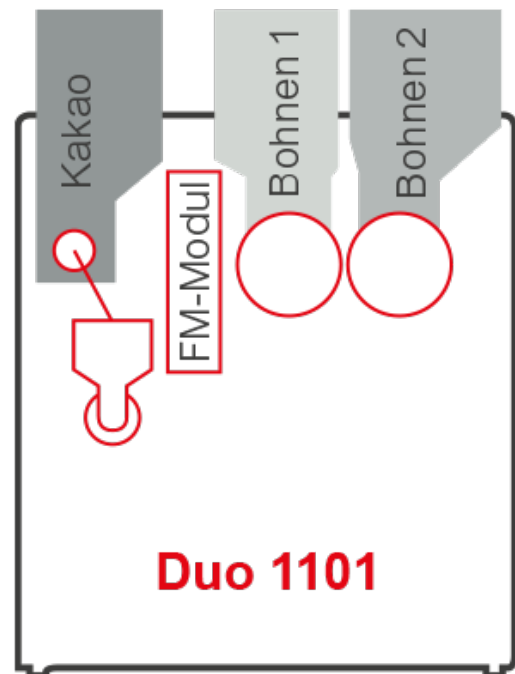

Siamonie CLASSIC TOUCH

Duo 1101

Siamonie CLASSIC TOUCH

Duo 1101

MADE
IN
GERMANY

Caractéristiques générales

- Écran tactile de 7 pouces à angle de vision stable protégé par un verre de 4 mm d'épaisseur, représentation d'image et couleurs brillantes
- 10 champs de sélection au premier niveau avec un deuxième niveau pour affiner les boissons si désiré, ou pour toute une palette de boissons Espresso par exemple
- Conversion des images et traitement aisé par glisser-déposer
- Importation du design élaboré à l'aide d'une clé USB
- Touche changement direct de la langue pour les utilisateurs

Bac de produit instantané

1 bac instantané avec 3,6 L de capacité et un module lait frais

* 2,0 L de capacité correspond à env. 1,3 kg de topping ou env. 1,4 kg de cacao

Bac à grains

- 2 bacs à grains contenant chacun env. 1,2 kg de grains de café (1 kg pour les remplissages suivants)