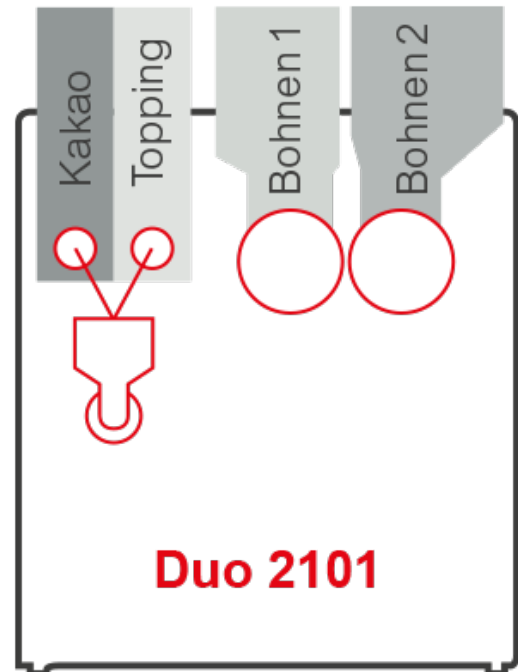

Siamonie CLASSIC TOUCH

Duo 2101

Siamonie CLASSIC TOUCH

Duo 2101

MADE
IN
GERMANY

Allgemeine Fakten

- Blickwinkelstabiles 7" Touchscreen hinter 4 mm Sicherheitsglas mit brillanter Bilddarstellung und Farbqualität
- 10 Bildwahltasten mit zweiter Ebene für die Verfeinerung; Optional: Zusätzliche Ebene für Espressospezialitäten
- Konvertierung der Bilder und einfache Bearbeitung per Drag & Drop
- Export des erstellten Designs über USB-Stick
- Direkte Sprachumschaltung und individuell programmierbare Bildschirmoberfläche über SiDesigner

Instantproduktbehälter

- 2 Instantproduktbehälter à 2,0 l Füllmenge*

* 2,0 l Füllmenge entspricht ca. 1,3 kg Topping oder ca. 1,4 kg Kakao

Bohnenbehälter

- 2 Bohnenbehälter für jeweils ca. 1,2 kg Kaffeebohnen (Nachfüllmenge 1 kg)