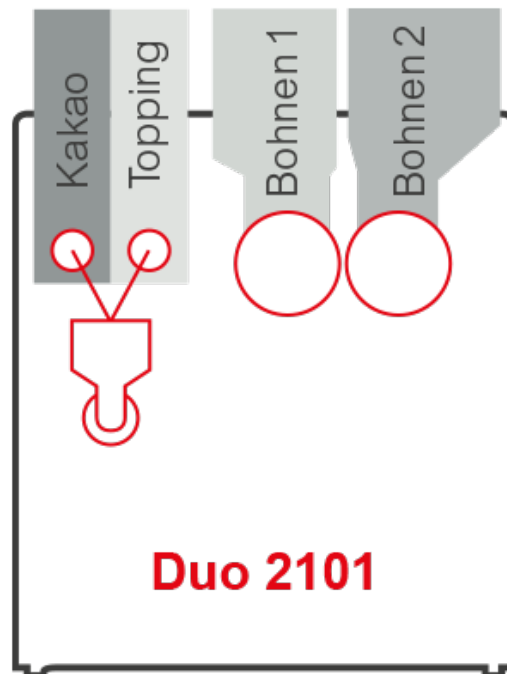

Siamonie CLASSIC TOUCH

Duo 2101

Siamonie CLASSIC TOUCH

Duo 2101

MADE
IN
GERMANY

Caractéristiques générales

- Écran tactile de 7 pouces à angle de vision stable protégé par un verre de 4 mm d'épaisseur, représentation d'image et couleurs brillantes
- 10 champs de sélection au premier niveau avec un deuxième niveau pour affiner les boissons si désiré, ou pour toute une palette de boissons Espresso par exemple
- Conversion des images et traitement aisé par glisser-déposer
- Importation du design élaboré à l'aide d'une clé USB
- Touche changement direct de la langue pour les utilisateurs

Bac de produit instantané

- 2 bacs de produits instantanés de 2,0 L de capacité chacun

* 2,0 L de capacité correspond à env. 1,3 kg de topping ou env. 1,4 kg de cacao

Bac à grains

- 2 bacs à grains contenant chacun env. 1,2 kg de grains de café (1 kg pour les remplissages suivants)