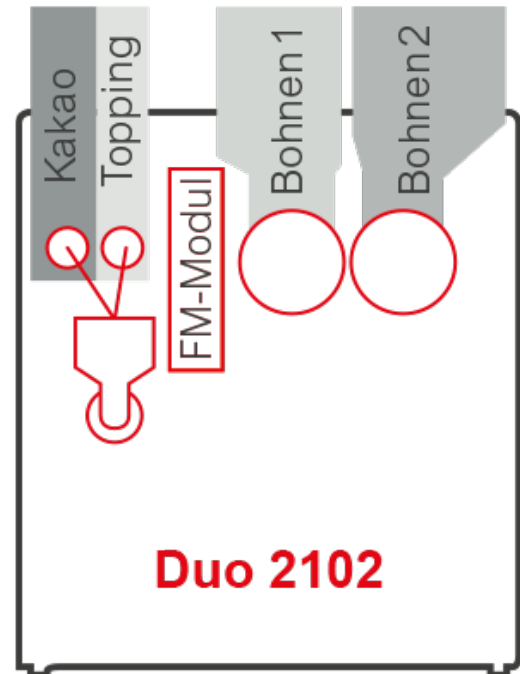

### Allgemeine Fakten

- Blickwinkelstabiles 7" Touchscreen hinter 4 mm Sicherheitsglas mit brillanter Bilddarstellung und Farbqualität
- 10 Bildwahltasten mit zweiter Ebene für die Verfeinerung; Optional: Zusätzliche Ebene für Espressospezialitäten
- Konvertierung der Bilder und einfache Bearbeitung per Drag & Drop
- Export des erstellten Designs über USB-Stick
- Direkte Sprachumschaltung und individuell programmierbare Bildschirmoberfläche über SiDesigner