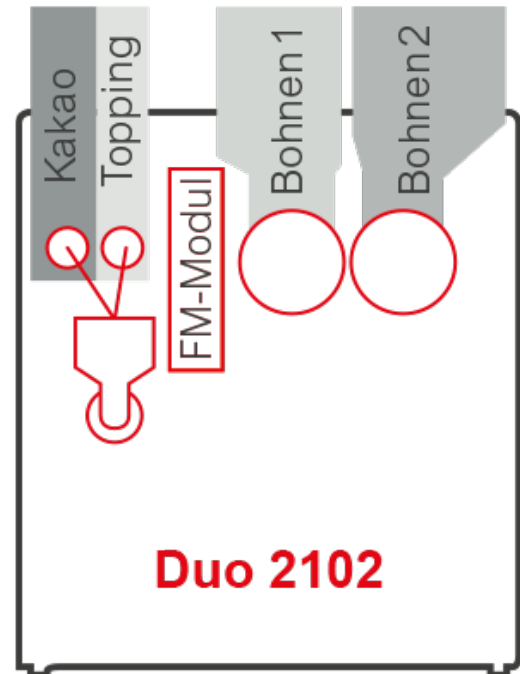

Siamonie CLASSIC TOUCH

Duo 2102

Siamonie CLASSIC TOUCH

Duo 2102

MADE
IN
GERMANY

Allgemeine Fakten

- Blickwinkelstabiles 7" Touchscreen hinter 4 mm Sicherheitsglas mit brillanter Bilddarstellung und Farbqualität
- 10 Bildwahltasten mit zweiter Ebene für die Verfeinerung; Optional: Zusätzliche Ebene für Espressospezialitäten
- Konvertierung der Bilder und einfache Bearbeitung per Drag & Drop
- Export des erstellten Designs über USB-Stick
- Direkte Sprachumschaltung und individuell programmierbare Bildschirmoberfläche über SiDesigner

Instantproduktbehälter

- 2 Instantproduktbehälter mit 2,0 l und 1,3 l Füllmenge* sowie Frischmilch-Modul

* 2,0 l Füllmenge entspricht ca. 1,3 kg Topping oder ca. 1,4 kg Kakao

Bohnenbehälter

- 2 Bohnenbehälter für jeweils ca. 1,2 kg Kaffeebohnen (Nachfüllmenge 1 kg)