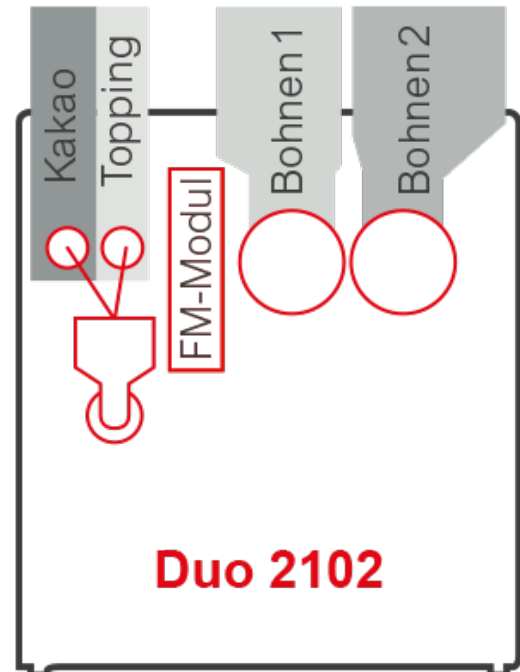

### Caractéristiques générales

- Écran tactile de 7 pouces à angle de vision stable protégé par un verre de 4 mm d'épaisseur, représentation d'image et couleurs brillantes
- 10 champs de sélection au premier niveau avec un deuxième niveau pour affiner les boissons si désiré, ou pour toute une palette de boissons Espresso par exemple
- Conversion des images et traitement aisé par glisser-déposer
- Importation du design élaboré à l'aide d'une clé USB
- Touche changement direct de la langue pour les utilisateurs

### Bac de produit instantané

- 2 bacs instantanés avec 2,0 L de capacité et 1,3 L\* pour le module de lait frais

\* 2,0 L de capacité correspond à env. 1,3 kg de topping ou env. 1,4 kg de cacao