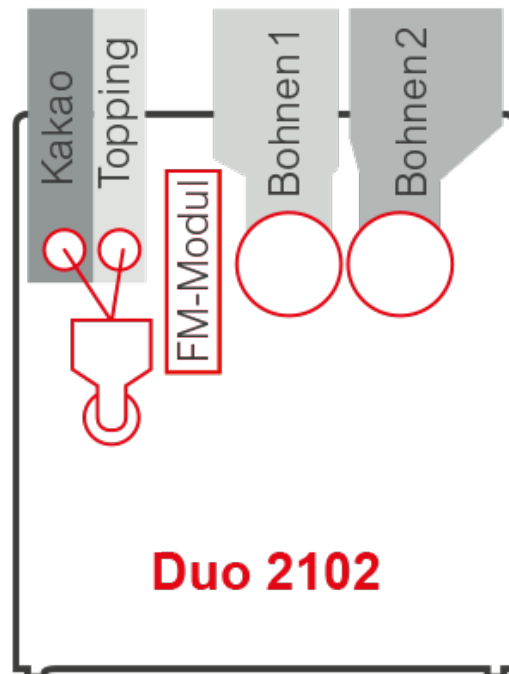

Siamonie CLASSIC TOUCH

Duo 2102

Siamonie CLASSIC TOUCH

Duo 2102

MADE
IN
GERMANY

Caractéristiques générales

- Écran tactile de 7 pouces à angle de vision stable protégé par un verre de 4 mm d'épaisseur, représentation d'image et couleurs brillantes
- 10 champs de sélection au premier niveau avec un deuxième niveau pour affiner les boissons si désiré, ou pour toute une palette de boissons Espresso par exemple
- Conversion des images et traitement aisé par glisser-déposer
- Importation du design élaboré à l'aide d'une clé USB
- Touche changement direct de la langue pour les utilisateurs

Bac de produit instantané

- 2 bacs instantanés avec 2,0 L de capacité et 1,3 L* pour le module de lait frais

* 2,0 L de capacité correspond à env. 1,3 kg de topping ou env. 1,4 kg de cacao

Bac à grains

- 2 bacs à grains contenant chacun env. 1,2 kg de grains de café (1 kg pour les remplissages suivants)