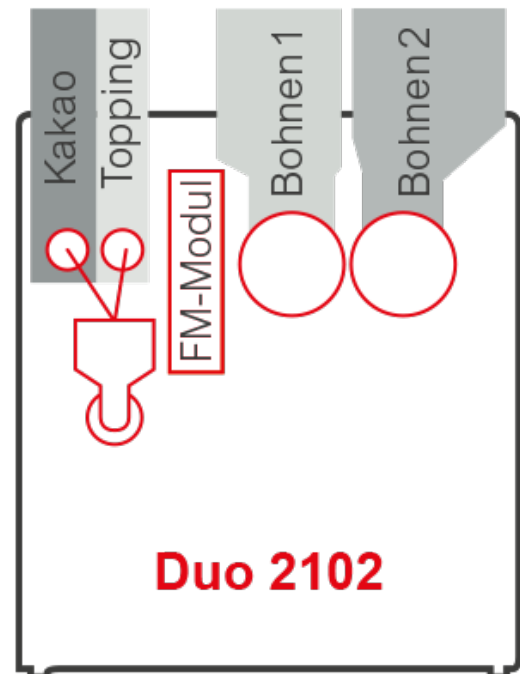

Siamonie CLASSIC TOUCH

Duo 2102

Siamonie CLASSIC TOUCH

Duo 2102

MADE
IN
GERMANY

Caractéristiques générales

- Écran tactile de 7 pouces à angle de vision stable protégé par un verre de 4 mm d'épaisseur, représentation d'image et couleurs brillantes
- 10 champs de sélection au premier niveau avec un deuxième niveau pour affiner les boissons si désiré, ou pour toute une palette de boissons Espresso par exemple
- Conversion des images et traitement aisé par glisser-déposer
- Importation du design élaboré à l'aide d'une clé USB
- Touche changement direct de la langue pour les utilisateurs

Bac de produit instantané

- 2 bacs instantanés avec 2,0 L de capacité et 1,3 L* pour le module de lait frais

* 2,0 L de capacité correspond à env. 1,3 kg de topping ou env. 1,4 kg de cacao

Bac à grains

- 2 bacs à grains contenant chacun env. 1,2 kg de grains de café (1 kg pour les remplissages suivants)